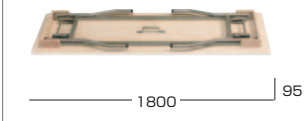

テーブル

角テーブル (メラミン化粧板) Made in JAPAN

KF-0003-30 W1800 × D450 × H700
KF-0003-31 W1800 × D600 × H700
KF-0003-32 W1800 × D750 × H700
KF-0003-33 W1800 × D900 × H700

甲板：メラミン化粧板共縁・把手付
脚部：メラミン焼付塗装・折りたたみ式 (バネ脚式)

座卓兼用テーブル (メラミン化粧板) Made in JAPAN

KF-0004-00 W1800 × D450 × H700/330
KF-0004-01 W1800 × D600 × H700/330

甲板：メラミン化粧板共縁・把手付
脚部：塗装仕上・折りたたみ式 (バネ脚式)
高さ 2段階に可変のテーブルです
座卓にした時の高さは 330mm

角テーブル 幕板付き (シナベニヤ) Made in JAPAN

KF-0003-80 W1800 × D450 × H700 (18.5kg)
KF-0003-81 W1800 × D600 × H700
KF-0003-82 W1800 × D750 × H700
KF-0003-83 W1800 × D900 × H700

甲板：ソフト巻き・把手付
脚部：メラミン焼付塗装・折りたたみ式 (バネ脚式)

折りたたみ時

扇型テーブル (シナベニヤ) Made in JAPAN

KF-0007-10 W2400 × D900 × H700 (28kg)

甲板：ソフト巻き・把手付
脚部：メラミン焼付塗装・折りたたみ式 (バネ脚式)
組み合わせにより S 字型や円形テーブルが出来ます