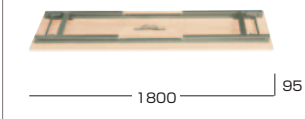

テーブル

角テーブル (メラミン化粧板) Made in JAPAN

KF-0003-30 W1800 × D450 × H700
KF-0003-31 W1800 × D600 × H700
KF-0003-32 W1800 × D750 × H700
KF-0003-33 W1800 × D900 × H700

甲板：メラミン化粧板共縁・把手付
脚部：メラミン焼付塗装・折りたたみ式 (バネ脚式)

折りたたみ時