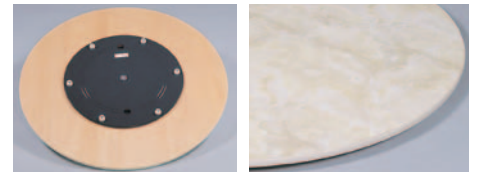

## ターンテーブル

KF-0008-00 φ 900 × H48 (9.5kg)  
KF-0008-01 φ 1000 × H48 (8.5kg)  
KF-0008-03 φ 1100 × H48 (9.0kg)  
KF-0008-02 φ 1200 × H48 (10.0kg)

天板：メラミン化粧板・ソフト巻き  
回転台：ベアリング入手動回転式・足ゴム付

アイボリー

## 薄くて堅牢な回転メカ

φ 435・φ 580・φ 850 大理石 天板見本