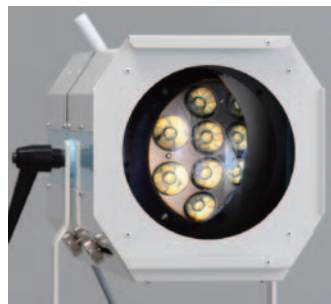

照明機器

LED ファインスポット (キャスター別売) **NEW**

KL-3027-30

サイズ: W200 × D579 × H211
 重 量: 10kg
 色 種: 白色
 色温度: 5000K
 LED ランプ寿命: 35000 時間

省エネ、高輝度、長寿命な 5000K
 白色 LED を 48 個使用!

ファインスポット 150 (キャスター別売)

KL-3027-26

サイズ: W180 × D460 × H200
 重 量: 8kg
 レンズ径: φ 150
 電 球: 100V 150W (球付)

250 人収容ホール向け
 照射距離 3m の場合
 スポット直径 62cm ~ 1mズーム機能!

キャスター (ホワイト)

KL-3003-03

サイズ: W680 × D950 × H1230

ニューファイン球

KL-3900-04

ファインスポット 250 (キャスター別売)

KL-3027-36

サイズ: W182 × D482 × H222
 重 量: 10kg
 レンズ径: φ 150
 電 球: 100V 250W (球付)

250 人 ~ 400 人収容ホール向け

キャスター (ホワイト)

KL-3003-03

サイズ: W680 × D950 × H1230

ニューファイン球

KL-3900-07

■ルクス(照度)比較表