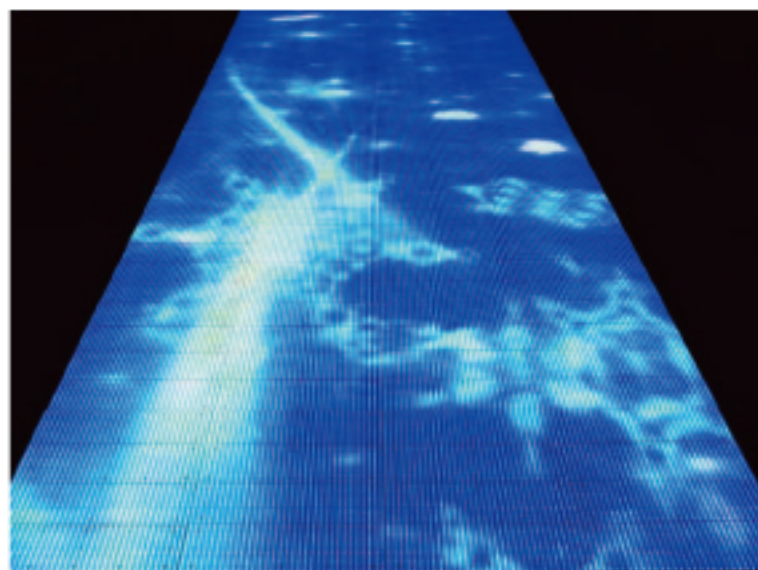

LED スクリーンバージンロード

LED SCREEN VIRGIN ROAD

床に LED パネルを使用して、光るバージンロードを演出。
プログラム制御で色変化が可能です。
室内に広がる光が全体を染めて、美しい空間になります。

LED スクリーンバージンロード
KL-3201-00

LED ピッチ 10mm が繊細な画像を再現します。
(AC100 ~ 220V)

パネルサイズ 1枚 D160 × W320mm