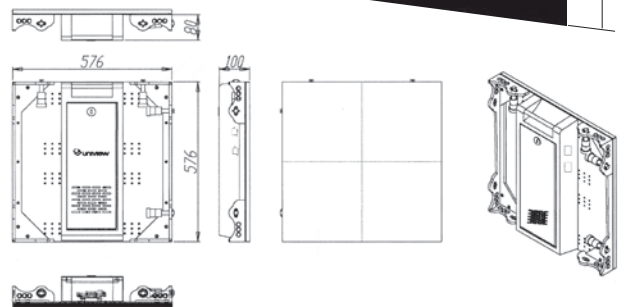

LED メガビジョン

参考外枠サイズ：ヨコ 5610 × タテ 4080  
 〈画面パネル=ヨコ8枚×タテ5段（合計 40 枚）実寸 4610×2880mm〉  
 ※写真はハメコミ合成です。

LED ピッチ 6mm が表現する高精細の  
 画像技術がワイドな映像世界を実現

LED 画面パネル 〈1 枚 実寸 576 × 576mm〉

※本仕様は改良のため、予告なく変更することがあります。ご了承ください。※ 写真の色は印刷インキや撮影条件などにより、実際の色とは異なって見える場合があります。※ 商品の価格はすべて消費税別の価格です。