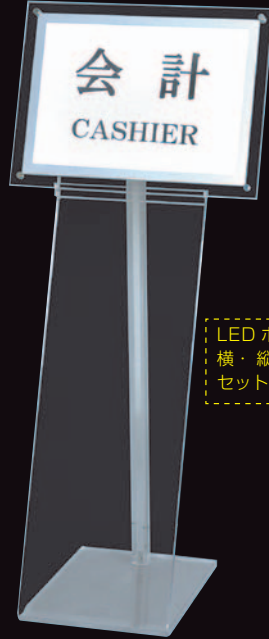

ウェルカムボード&イーゼル・LED クリスタルサインスタンド

木製額
KF-0041-65
W500 × H430

木製額プレート
KF-0041-54
W700 × H430

お客様をやさしくお迎えする
ウェルカムボード

LED クリスタルサインスタンド **NEW**
KF-0022-71

サイズ：W300 × D450 × H1180
(LED ボード：W500 × H377) (用紙サイズ：A3)
※ LED ボードのみ各サイズ取扱いしております
重 量：約 11kg
電 源：AC100V
材 質：アクリル製

LED ボードは
横・縦自由に
セット可能。

お気に入りの写真を
ディスプレイしても色
鮮やかに発光します。

メタリーゼル
KF-0046-07

W400 × H1400
真鍮製 (イタリア製)

KF-0046-09

W400 × H1600
真鍮製 (イタリア製)

アンティークメタリーゼル
KF-0046-08

W400 × H1400
真鍮製 (イタリア製)