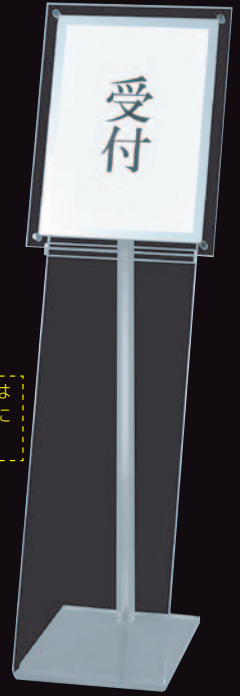

ウェルカムボード&イーゼル・LED クリスタルサインスタンド

木製額
KF-0041-65
W500 × H430

木製額プレート
KF-0041-54
W700 × H430

お客様をやさしくお迎えする
ウェルカムボード

LED クリスタルサインスタンド **NEW**
KF-0022-71

サイズ：W300 × D450 × H1180
(LED ボード：W500 × H377) (用紙サイズ：A3)
※ LED ボードのみ各サイズ取扱いしております
重 量：約 11kg
電 源：AC100V
材 質：アクリル製

LED ボードは
横・縦自由に
セット可能。

お気に入りの写真を
ディスプレイしても色
鮮やかに発光します。

メタリーゼル
KF-0046-07

W400 × H1400
真鍮製 (イタリア製)

KF-0046-09

W400 × H1600
真鍮製 (イタリア製)

アンティークメタリーゼル
KF-0046-08

W400 × H1400
真鍮製 (イタリア製)