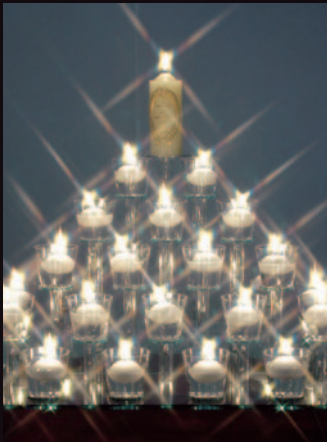

キャンドルスタンド・関連グッズ

スパークキャンドルタワー
RS-4314-10

W700 × D460 × H790
材 質：スチール
仕上げ：白焼付け塗装
点火方式／無線リモコン
キャンドル／スパーク

スパーク花火がひときわ際立つメインキャンドル

スパークキャンドルタワー用ローソクセット
RS-5005-10

キャンドルタワー
RS-4325-60

W750 × H510 6.5kg
専用カップ使用数：29個 (小) 付き

アブローズ角形 3段
RS-4325-02

W620 × H520
専用カップ使用数：52個 (小) 付き

アブローズ角形 4段
RS-4325-01

W800 × H650
専用カップ使用数：75個 (小) 付き

アブローズ丸形 4段
RS-4325-03

φ 710 (最下段) × H650
専用カップ使用数：75個 (小) 付き

ハートスタンド
RS-4313-02

ベース：φ 280/W580 × H740 上下可
台座／キャンドル用ベース付

エトワールスタンド
RS-4314-00

W560 × H800

ハート用ローソク H80
RS-5005-00

エトワール用ローソク H80
RS-5005-02

キャンドルタワー・アブローズ角/丸型用
フローティングキャンドル

RS-5010-00 ホワイト
RS-5010-03 ピンク
RS-5010-04 ブルー
RS-5010-07 グリーン
RS-5010-09 イエロー

透明プラスチックカップ 小
RS-5010-50