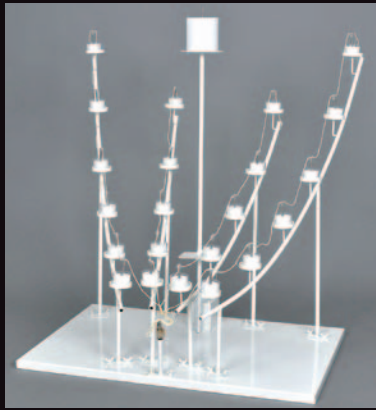

キャンドルスタンド・関連グッズ

スパークキャンドルタワー
RS-4314-10

W700 × D460 × H790
材 質：スチール
仕上げ：白焼付け塗装
点火方式／無線リモコン
キャンドル／スパーク

スパーク花火がひときわ際立つメインキャンドル

スパークキャンドルタワー用ローソクセット
RS-5005-10

キャンドルタワー
RS-4325-60

W750 × H510 6.5kg
専用カップ使用数：29個 (小) 付き

アブローズ角形 3段
RS-4325-02

W620 × H520
専用カップ使用数：52個 (小) 付き

アブローズ角形 4段
RS-4325-01

W800 × H650
専用カップ使用数：75個 (小) 付き

アブローズ丸形 4段
RS-4325-03

φ 710 (最下段) × H650
専用カップ使用数：75個 (小) 付き

ハートスタンド
RS-4313-02

ベース：φ 280/W580 × H740 上下可
台座／キャンドル用ベース付

エトワールスタンド
RS-4314-00

W560 × H800

ハート用ローソク H80
RS-5005-00

エトワール用ローソク H80
RS-5005-02

キャンドルタワー・アブローズ角/丸型用
フローティングキャンドル

RS-5010-00 ホワイト
RS-5010-03 ピンク
RS-5010-04 ブルー
RS-5010-07 グリーン
RS-5010-09 イエロー

透明プラスチックカップ 小
RS-5010-50

キャンドルスタンド
RS-4309-03

φ 130 × H250