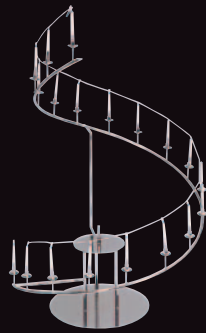

キャンドルスタンド・関連グッズ

スパークキャンドルタワー
RS-4314-10

W700 × D460 × H790
材 質：スチール
仕上げ：白焼付け塗装
点火方式／無線リモコン
キャンドル／スパーク

スパーク花火がひときわ際立つメインキャンドル

スパークキャンドルタワー用ローソクセット
RS-5005-10

キャンドルタワー
RS-4325-60

W750 × H510 6.5kg
専用カップ使用数：29個 (小) 付き

アブローズ角形 3段
RS-4325-02

W620 × H520
専用カップ使用数：52個 (小) 付き

アブローズ角形 4段
RS-4325-01

W800 × H650
専用カップ使用数：75個 (小) 付き

アブローズ丸形 4段
RS-4325-03

φ 710 (最下段) × H650
専用カップ使用数：75個 (小) 付き

ハートスタンド
RS-4313-02

ベース：φ 280/W580 × H740 上下可
台座／キャンドル用ベース付

エトワールスタンド
RS-4314-00

W560 × H800

ハート用ローソク H80
RS-5005-00

エトワール用ローソク H80
RS-5005-02

キャンドルタワー・アブローズ角/丸型用
フローティングキャンドル

RS-5010-00 ホワイト
RS-5010-03 ピンク
RS-5010-04 ブルー
RS-5010-07 グリーン
RS-5010-09 イエロー

透明プラスチックカップ 小
RS-5010-50

キャンドルスタンド
RS-4308-50

φ 135 (ベース) × H300

キャンドルスタンド
RS-4308-01

W345 × H430

キャンドルスタンド
RS-4338-04

φ 120 × H255

キャンドルスタンド
RS-4338-02

φ 95 × H170