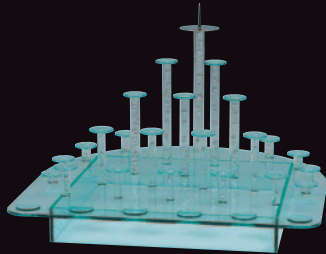

キャンドルスタンド・関連グッズ

スパークキャンドルタワー
RS-4314-10

W700 × D460 × H790
材 質：スチール
仕上げ：白焼付け塗装
点火方式／無線リモコン
キャンドル／スパーク

スパーク花火がひときわ際立つメインキャンドル

スパークキャンドルタワー用ローソクセット
RS-5005-10

キャンドルタワー
RS-4325-60

W750 × H510 6.5kg
専用カップ使用数：29個 (小) 付き

アブローズ角形 3段
RS-4325-02

W620 × H520
専用カップ使用数：52個 (小) 付き

アブローズ角形 4段
RS-4325-01

W800 × H650
専用カップ使用数：75個 (小) 付き

アブローズ丸形 4段
RS-4325-03

φ 710 (最下段) × H650
専用カップ使用数：75個 (小) 付き

ハートスタンド
RS-4313-02

ベース：φ 280/W580 × H740 上下可
台座／キャンドル用ベース付

エトワールスタンド
RS-4314-00

W560 × H800

ハート用ローソク H80
RS-5005-00

エトワール用ローソク H80
RS-5005-02

キャンドルタワー・アブローズ角/丸型用
フローティングキャンドル

RS-5010-00 ホワイト
RS-5010-03 ピンク
RS-5010-04 ブルー
RS-5010-07 グリーン
RS-5010-09 イエロー

透明プラスチックカップ 小
RS-5010-50