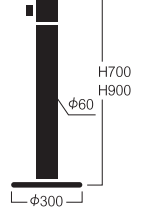

H900 : KF-0019-82

B スタート&キャッチ

フロアガイドポール
H700 : KF-0019-44

H900 : KF-0019-71

フロアガイドポール
〈スタッキング式〉
H700 : KF-0019-77

H900 : KF-0019-83

C キャッチ

フロアガイドポール
H700 : KF-0019-45

H900 : KF-0019-72

フロアガイドポール
〈スタッキング式〉
H700 : KF-0019-78

H900 : KF-0019-84

縦長
2000mm
巻きロープ

サイズ	レッド	レッド	レッド	レッド
φ 30 :	KF-0330-03	KF-0331-03	KF-0332-03	KF-0333-03
φ 25 :	KF-0325-03	KF-0326-03	KF-0327-03	KF-0328-03
サイズ	イエローゴールド	イエローゴールド	イエローゴールド	イエローゴールド
φ 30 :	KF-0330-01	KF-0331-01	KF-0332-01	KF-0333-01
φ 25 :	KF-0325-01	KF-0326-01	KF-0327-01	KF-0328-01
サイズ	ホワイト	ホワイト	ホワイト	ホワイト
φ 30 :	KF-0330-00	KF-0331-00	KF-0332-00	KF-0333-00
φ 25 :	KF-0325-00	KF-0326-00	KF-0327-00	KF-0328-00
サイズ	グレー	グレー	グレー	グレー
φ 30 :	KF-0330-04	KF-0331-04	KF-0332-04	KF-0333-04
φ 25 :	KF-0325-04	KF-0326-04	KF-0327-04	KF-0328-04

縦長
2000mm
組みロープ

サイズ	レッド	レッド	レッド	レッド
φ 20 :	KF-0320-03	KF-0321-03	KF-0322-03	KF-0323-03
サイズ	イエローゴールド	イエローゴールド	イエローゴールド	イエローゴールド
φ 20 :	KF-0320-01	KF-0321-01	KF-0322-01	KF-0323-01
サイズ	ホワイト	ホワイト	ホワイト	ホワイト
φ 20 :	KF-0320-00	KF-0321-00	KF-0322-00	KF-0323-00