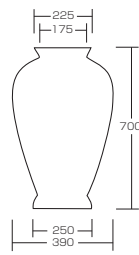

グラスポット・クリスタル花台・ルミナラキャンドル

グラスポット (クロス)
KT-4315-25Made in POLAND
重量：1.5kg
ガラス製グラスポット (プリマ)
KT-4315-27Made in POLAND
重量：2kg
ガラス製グラスポット (ガリア)
KT-4315-22Made in POLAND
重量：3kg
ガラス製グラスポット (トリトン)
KT-4315-30Made in POLAND
重量：6.9kg
ガラス製グラスポット (ガリア) L
KT-4315-21Made in POLAND
重量：5kg
ガラス製クリスタル花台
KF-0083-10

連続点灯時間：約 200 時間（アルカリ乾電池使用時）

カラー/香料

アイボリー/オーシャンブリーズ

アイボリー (L) RS-5034-41
アイボリー (S) RS-5034-46φ 90 × H180
本体重さ 430gφ 90 × H130
本体重さ 330g

レッド/シナモン

レッド (L) RS-5034-42
レッド (S) RS-5034-47φ 90 × H180
本体重さ 430gφ 90 × H130
本体重さ 330g

グリーン/フォレスト

グリーン (L) RS-5034-43
グリーン (S) RS-5034-48φ 90 × H180
本体重さ 430gφ 90 × H130
本体重さ 330g

ピンク/ローズ

ピンク (L) RS-5034-44
ピンク (S) RS-5034-49φ 90 × H180
本体重さ 430gφ 90 × H130
本体重さ 330g

NEW