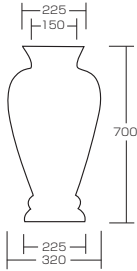

グラスポット・クリスタル花台・ルミナラキャンドル

グラスポット (クロス)
KT-4315-25Made in POLAND
重量：1.5kg
ガラス製グラスポット (プリマ)
KT-4315-27Made in POLAND
重量：2kg
ガラス製グラスポット (ガリア)
KT-4315-22Made in POLAND
重量：3kg
ガラス製グラスポット (トリトン)
KT-4315-30Made in POLAND
重量：6.9kg
ガラス製グラスポット (ガリア) L
KT-4315-21Made in POLAND
重量：5kg
ガラス製クリスタル花台
KF-0083-10

連続点灯時間：約 200 時間（アルカリ乾電池使用時）

カラー/香料

アイボリー/オーシャンブリーズ

アイボリー (L) RS-5034-41
アイボリー (S) RS-5034-46φ 90 × H180
本体重さ 430gφ 90 × H130
本体重さ 330g

レッド/シナモン

レッド (L) RS-5034-42
レッド (S) RS-5034-47φ 90 × H180
本体重さ 430gφ 90 × H130
本体重さ 330g

グリーン/フォレスト

グリーン (L) RS-5034-43
グリーン (S) RS-5034-48φ 90 × H180
本体重さ 430gφ 90 × H130
本体重さ 330g

ピンク/ローズ

ピンク (L) RS-5034-44
ピンク (S) RS-5034-49φ 90 × H180
本体重さ 430gφ 90 × H130
本体重さ 330g

NEW