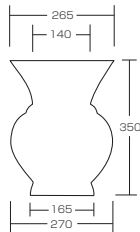

グラスポット・クリスタル花台・ルミナラキャンドル

グラスポット (クロス)
KT-4315-25Made in POLAND
重量：1.5kg
ガラス製グラスポット (プリマ)
KT-4315-27Made in POLAND
重量：2kg
ガラス製グラスポット (ガリア)
KT-4315-22Made in POLAND
重量：3kg
ガラス製グラスポット (トリトン)
KT-4315-30Made in POLAND
重量：6.9kg
ガラス製グラスポット (ガリア) L
KT-4315-21Made in POLAND
重量：5kg
ガラス製クリスタル花台
KF-0083-10

連続点灯時間：約 200 時間（アルカリ乾電池使用時）

カラー/香料

アイボリー/オーシャンブリーズ

アイボリー (L) RS-5034-41
アイボリー (S) RS-5034-46φ 90 × H180
本体重さ 430gφ 90 × H130
本体重さ 330g

レッド/シナモン

レッド (L) RS-5034-42
レッド (S) RS-5034-47φ 90 × H180
本体重さ 430gφ 90 × H130
本体重さ 330g

グリーン/フォレスト

グリーン (L) RS-5034-43
グリーン (S) RS-5034-48φ 90 × H180
本体重さ 430gφ 90 × H130
本体重さ 330g

ピンク/ローズ

ピンク (L) RS-5034-44
ピンク (S) RS-5034-49φ 90 × H180
本体重さ 430gφ 90 × H130
本体重さ 330g

NEW