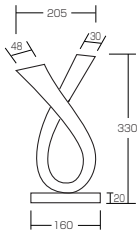

グラスポット・クリスタル花台・ルミナラキャンドル

グラスポット (クロス)
KT-4315-25Made in POLAND
重量：1.5kg
ガラス製グラスポット (プリマ)
KT-4315-27Made in POLAND
重量：2kg
ガラス製グラスポット (ガリア)
KT-4315-22Made in POLAND
重量：3kg
ガラス製グラスポット (トリトン)
KT-4315-30Made in POLAND
重量：6.9kg
ガラス製グラスポット (ガリア) L
KT-4315-21Made in POLAND
重量：5kg
ガラス製クリスタル花台
KF-0083-10

連続点灯時間：約 200 時間（アルカリ乾電池使用時）

カラー/香料

アイボリー/オーシャンブリーズ

アイボリー (L) RS-5034-41
アイボリー (S) RS-5034-46φ 90 × H180
本体重さ 430gφ 90 × H130
本体重さ 330g

レッド/シナモン

レッド (L) RS-5034-42
レッド (S) RS-5034-47φ 90 × H180
本体重さ 430gφ 90 × H130
本体重さ 330g

グリーン/フォレスト

グリーン (L) RS-5034-43
グリーン (S) RS-5034-48φ 90 × H180
本体重さ 430gφ 90 × H130
本体重さ 330g

ピンク/ローズ

ピンク (L) RS-5034-44
ピンク (S) RS-5034-49φ 90 × H180
本体重さ 430gφ 90 × H130
本体重さ 330g

NEW