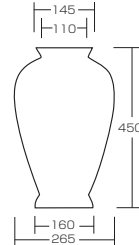

グラスポット・クリスタル花台・ルミナラキャンドル

グラスポット (クロス)
KT-4315-25Made in POLAND
重量：1.5kg
ガラス製グラスポット (プリマ)
KT-4315-27Made in POLAND
重量：2kg
ガラス製グラスポット (ガリア)
KT-4315-22Made in POLAND
重量：3kg
ガラス製グラスポット (トリトン)
KT-4315-30Made in POLAND
重量：6.9kg
ガラス製グラスポット (ガリア) L
KT-4315-21Made in POLAND
重量：5kg
ガラス製クリスタル花台
KF-0083-10

連続点灯時間：約 200 時間（アルカリ乾電池使用時）

カラー/香料

アイボリー/オーシャンブリーズ

アイボリー (L) RS-5034-41
アイボリー (S) RS-5034-46φ 90 × H180
本体重さ 430gφ 90 × H130
本体重さ 330g

レッド/シナモン

レッド (L) RS-5034-42
レッド (S) RS-5034-47φ 90 × H180
本体重さ 430gφ 90 × H130
本体重さ 330g

グリーン/フォレスト

グリーン (L) RS-5034-43
グリーン (S) RS-5034-48φ 90 × H180
本体重さ 430gφ 90 × H130
本体重さ 330g

ピンク/ローズ

ピンク (L) RS-5034-44
ピンク (S) RS-5034-49φ 90 × H180
本体重さ 430gφ 90 × H130
本体重さ 330g

NEW