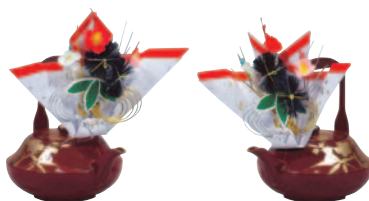

朱塗銚子 (一对) (蝶飾付)
KR-0100-25

直径：4寸5分