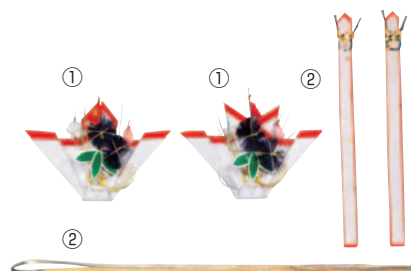

三ツ組盃 (PC)
KR-0107-01

3寸6分

盃台 (塗三方)
KR-0108-00

7寸/8寸/9寸

金盃 (三つ組)
KR-0107-04

3寸6分

神殿用土器
KR-0107-03

瓶子・水玉・高杯

① 蝶飾 (一对)
KR-0100-24

② 手元飾り
KR-0100-26

朱塗銚子 (一对) (蝶飾付)
KR-0100-25

直径：4寸5分

長柄銚子 (一对) (蝶飾付)
KR-0100-09

直径：3寸5分

神鏡 (台付)
KR-0106-00

6寸・7寸・8寸・9寸