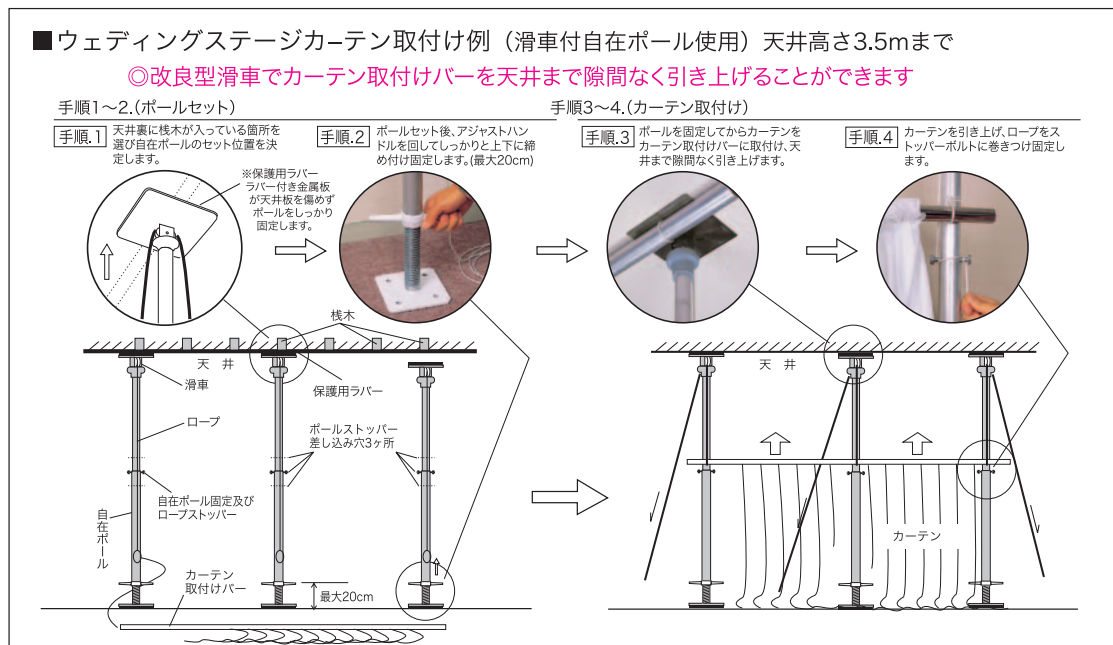

高さ 1.74m ~ 3m

台付き自在ポール
KF-0070-00

不安定な場合はベースに重りを乗せて下さい。

重り (20kg)
KF-0058-20

デザインカーテン 5面 〈フリル付き〉
KF-8605-01 | W4,200 × H2,100

デザインカーテン
KF-8612-01 | W4,200 × H2,100

フリル付き・フリルなし自由にオーダーできます

マジック付き取付け金具
※屏風用デザインカーテンに付いてきます

マジックテープで取付け、取り外しも簡単!
※その他、ご希望の寸法に製作いたします。

※本仕様は改良のため、予告なく変更することがあります。ご了承ください。 ※ 写真の色は印刷インキや撮影条件などにより、実際の色とは異なって見える場合があります。 ※ 商品の価格はすべて消費税別の価格です。