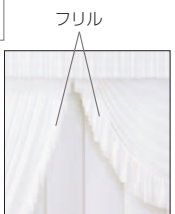

----- 規格・品番 -----

デザインカーテン 〈フリル付き〉
6尺6曲 KF-8601-00 | 1曲 W700×H1,800
7尺6曲 KF-8605-00 | 1曲 W700×H2,100

デザインカーテン 〈フリルなし〉
6尺6曲 KF-8603-00 | 1曲 W700×H1,800
7尺6曲 KF-8607-00 | 1曲 W700×H2,100

(例) 台付き自在ポールにかけた状態 お客様のお迎え お見送りに台付き自在ポールで簡単設置

高さ 1.74m ~ 3m

台付き自在ポール
KF-0070-00

不安定な場合はベースに重りを乗せて下さい。

重り (20kg)
KF-0058-20

デザインカーテン 5面 〈フリル付き〉
KF-8605-01 | W4,200 × H2,100

デザインカーテン
KF-8612-01 | W4,200 × H2,100

フリル付き・フリルなし自由にオーダーできます

マジック付き取付け金具
※屏風用デザインカーテンに付いてきます

マジックテープで取付け、取り外しも簡単!
※その他、ご希望の寸法に製作いたします。

※本仕様は改良のため、予告なく変更することがあります。ご了承ください。 ※ 写真の色は印刷インキや撮影条件などにより、実際の色とは異なって見える場合があります。 ※ 商品の価格はすべて消費税別の価格です。