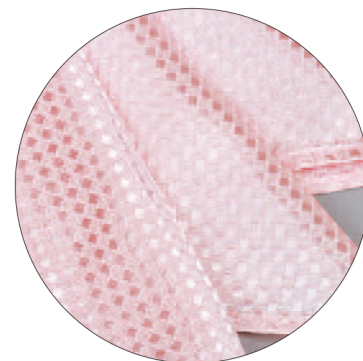

ナプキン

Napkin : アリスラベンダー

Napkin : ブリエアイポリ

Napkin : ステラワイン

Alice アリス キュートなりボンと繊細なエンブroidラリーがスイート感たっぷりのアリス。

組成：ポリエステル 100%
サイズ：47 × 47cm

アリスゴールド
KT-8237-00

アリスピンク
KT-8237-01

アリスラベンダー
KT-8237-02

Briller ブリエ 光を受けて華やかに輝くブリエはシンプルでありながらも控え目な存在感が魅力。

組成：ポリエステル 100%
サイズ：47 × 47cm

ブリエアイポリ
KT-8235-00

ブリエピンク
KT-8235-01

ブリエブラウン
KT-8235-02

Stella ステラ グログラン生地に織り込んだラメがまるで静かに星が瞬くように輝きを放つステラ。

組成：ポリエステル 100%
サイズ：47 × 47cm