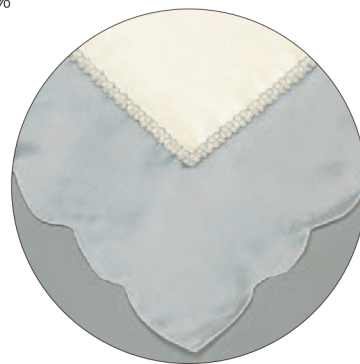

ナプキン

Napkin : フェアリー

Napkin : シャルマンレース

Napkin : セシルアイボリー

Fairy フェアリー

組成 : ポリエステル 100%
サイズ : 48 × 48cm

フェアリー
KT-8064-30

Charmant Race シャルマンレース

組成 : ポリエステル 100%
サイズ : 50 × 50cm

シャルマンレース
KT-8089-00

Cecile セシル

組成 : ポリエステル 65%・綿 35%
サイズ : 48 × 48cm

セシルアイボリー
KT-8065-10

セシルブラウン
KT-8065-11