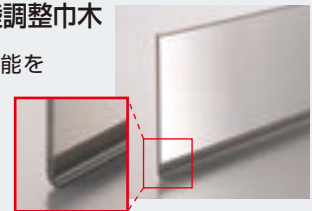

FB・巾木

限りなく本物らしい
メタリックな質感と輝きを持つ、
セキスイの巾木シリーズ。
施工現場で人気の高い
SUS304L仕様ヘアーラインも
随時ラインアップを拡大。
幅広いバリエーションで
多彩なシーンを演出します。

美しさ&軽量性・施工性

メタカラー **SK-FB** フラットバー

ステンレス箔を側面の小口にまで施すなど、
美しさと機能性にこだわった人
気シリーズ。巾木としてはもち
ろん、面材にも活用できます。

軟質リップを持つ不陸調整タイプ

メタカラー **SK-NR** 不陸調整巾木

SK巾木に待望の不陸調整機能を
搭載。壁と床の隙間をなくした
一体感のある美しい仕上がりが
魅力です。

輝きを増した化学発色シリーズ

メタカラー **SK-FB** フラットバー発色タイプ

施工性と意匠性を兼ね備えたフラット
バーに「化学発色シリーズ」が新登場。
より個性的で美しい輝きが、洗練された
空間を彩ります。

自由に曲がるソフトタイプ

柔らかな曲線を描くアルミ押出型材が
美しい空間づくりを演出。専用受け材の
使用により施工が簡単。出隅・入隅の
どちらにも対応します。

外観カラー

※それぞれの対応外観カラーは各製品ページをご確認ください。