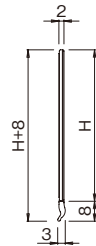

■L2000タイプ

SK-60×2NRグレー

SK-75×2NRグレー

SK-100×2NRグレー

■ヤク物タイプ

L 2,000
 梱 20

HL

	H	曲げ加工最小R
SK-60×2NRグレー	60	出隅 150R / 入隅 150R
SK-75×2NRグレー	75	出隅 200R / 入隅 200R
SK-100×2NRグレー	100	出隅 250R / 入隅 250R

L 1,000
 梱 20

HL

	H
ヤクSK-60NRグレー	60
ヤクSK-75NRグレー	75
ヤクSK-100NRグレー	100

FB・巾木曲げ加工最小R

R曲げ加工につきましては工場加工で承ります。
 加工可能な最小半径(mm)を表示しています。

出隅 150R 出隅方向の曲げ加工	入隅 150R 入隅方向の曲げ加工
	