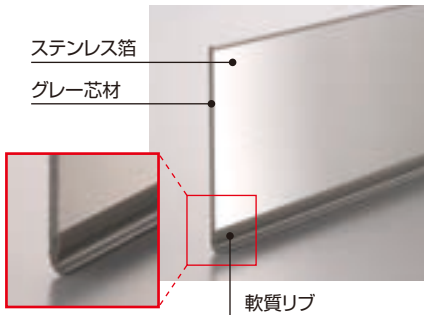

メタカラー SK-NR 不陸調整巾木シリーズ

床と接する部分に軟質樹脂を付けた不陸タイプ
 接着剤により取り付けてください。

価格に関しては価格表P2をご覧ください

多用途に使えるSK巾木が進化! 不陸調整機能付きSK巾木。

手軽さと使いやすさで人気のSK巾木に、床との不陸調整機能を搭載。セクスイの複合押出技術が可能にした軟質リブが壁と床の隙間をなくし、見た目もきれいに納まります。表面仕上げは施工現場からの要望が多く、好評のSUS304Lヘアライン仕様です。

■L2000タイプ

SK-60×2NRグレー

SK-75×2NRグレー

SK-100×2NRグレー

■ヤク物タイプ

L 2,000
 梱 20

HL

	H	曲げ加工最小R
SK-60×2NRグレー	60	出隅 150R / 入隅 150R
SK-75×2NRグレー	75	出隅 200R / 入隅 200R
SK-100×2NRグレー	100	出隅 250R / 入隅 250R

L 1,000
 梱 20

HL

	H
ヤクSK-60NRグレー	60
ヤクSK-75NRグレー	75
ヤクSK-100NRグレー	100

FB・巾木曲げ加工最小R

R曲げ加工につきましては工場加工で承ります。
 加工可能な最小半径(mm)を表示しています。

出隅 150R 出隅方向の曲げ加工	入隅 150R 入隅方向の曲げ加工
	