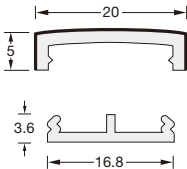

かん合タイプ メタカラー AKA 内

先に下地部材を取り付け、その上に表面部材をはめ込んでください。
U材とUP材のかん合は接着剤を併用してください。

価格に関しては価格表P3をご覧ください

NEW

AKA-9X4U

C CH NH WG G 24G BB BLK

L 3,000

梱 30セット

下地セット

下地部材 AK-9X4UP

対応コネクター

デスミR C CH NH WG G 24G BB BLK

エンド C CH NH WG G 24G BB BLK

エル C CH NH WG G 24G BB BLK

※役物コネクターもごさいます。

NEW

AKA-13X4U

C CH NH WG G 24G BB BLK

L 3,000

梱 20セット

下地セット

下地部材 AK-13X4UP

対応コネクター

デスミR C CH NH WG G 24G BB BLK

エンド C CH NH WG G 24G BB BLK

エル C CH NH WG G 24G BB BLK

※役物コネクターもごさいます。

NEW

AKA-20X4U

C CH NH WG G 24G BB BLK

L 3,000

梱 30セット

下地セット

下地部材 AK-20X4UP

対応コネクター

デスミR C CH NH WG G 24G BB BLK

エンド C CH NH WG G 24G BB BLK

※役物コネクターもごさいます。

かん合タイプ メタカラー AK 内

先に下地部材を取り付け、その上に表面部材をはめ込んでください。
U材とUP材のかん合は接着剤を併用してください。

価格に関しては価格表P3をご覧ください

AK-20X5U

C CH NH G BLK

L 3,000

梱 15セット

下地セット

下地部材 AK-20X5UP

対応コネクター

エンド C CH NH G BLK

※役物コネクターもごさいます。

AK-25X6U

C CH NH G BLK

L 3,000

梱 20

下地セット

下地部材 AK-25X6UP

L 3,000

梱 20

対応コネクター

デスミR C CH NH G BLK

※役物コネクターもごさいます。

AK-30X4U

C CH NH WG G 24G BB BLK

L 3,000

梱 25セット

下地セット

下地部材 AK-30X4UP

対応コネクター

デスミR C CH NH WG G 24G BB BLK

エンド C CH NH WG G 24G BB BLK