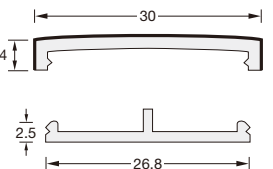

C CH NH WG G 24G BB BLK

L 3,000

梱 25セット

下地セット

下地部材 AK-30X4UP

対応コネクター

デスミR C CH NH WG G 24G BB BLK

エンド C CH NH WG G 24G BB BLK