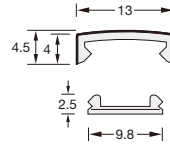

AKA-13X4U

C CH NH WG G 24G BB BLK

L 3,000

梱 20セット

下地セット

下地部材 AK-13X4UP

対応コネクター

デスミR C CH NH WG G 24G BB BLK

エンド C CH NH WG G 24G BB BLK

エル C CH NH WG G 24G BB BLK

※役物コネクターもごさいます。

NEW

AKA-20X4U

C CH NH WG G 24G BB BLK

L 3,000

梱 30セット