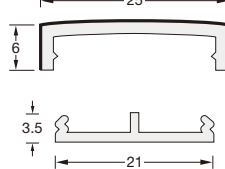

かん合タイプ メタカラー AKA 内

先に下地部材を取り付け、その上に表面部材をはめ込んでください。
U材とUP材のかん合は接着剤を併用してください。

価格に関しては価格表P3をご覧ください

NEW

AKA-9X4U

C CH NH WG G 24G BB BLK

L 3,000

梱 30セット

下地セット

下地部材 AK-9X4UP

対応コネクター

デスミR C CH NH WG G 24G BB BLK

エンド C CH NH WG G 24G BB BLK

エル C CH NH WG G 24G BB BLK

※役物コネクターもごさいます。

NEW

AKA-13X4U

C CH NH WG G 24G BB BLK

L 3,000

梱 20セット

下地セット

下地部材 AK-13X4UP

対応コネクター

デスミR C CH NH WG G 24G BB BLK

エンド C CH NH WG G 24G BB BLK

エル C CH NH WG G 24G BB BLK

※役物コネクターもごさいます。

NEW

AKA-20X4U

C CH NH WG G 24G BB BLK

L 3,000

梱 30セット

下地セット

下地部材 AK-20X4UP

対応コネクター

デスミR C CH NH WG G 24G BB BLK

エンド C CH NH WG G 24G BB BLK

※役物コネクターもごさいます。

かん合タイプ メタカラー AK 内

先に下地部材を取り付け、その上に表面部材をはめ込んでください。
U材とUP材のかん合は接着剤を併用してください。

価格に関しては価格表P3をご覧ください

AK-20X5U

C CH NH G BLK

L 3,000

梱 15セット

下地セット

下地部材 AK-20X5UP

対応コネクター

エンド C CH NH G BLK

※役物コネクターもごさいます。

AK-25X6U

C CH NH G BLK

L 3,000

梱 20

下地セット

下地部材 AK-25X6UP

L 3,000

梱 20

対応コネクター

デスミR C CH NH G BLK

※役物コネクターもごさいます。

AK-30X4U

C CH NH WG G 24G BB BLK

L 3,000

梱 25セット

下地セット

下地部材 AK-30X4UP

対応コネクター

デスミR C CH NH WG G 24G BB BLK

エンド C CH NH WG G 24G BB BLK