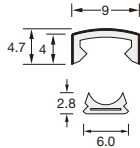

かん合タイプ メタカラー AKA 内

先に下地部材を取り付け、その上に表面部材をはめ込んでください。
U材とUP材のかん合は接着剤を併用してください。

価格に関しては価格表P3をご覧ください

NEW

AKA-9X4U

C CH NH WG G 24G BB BLK

L 3,000

梱 30セット

下地セット

下地部材 AK-9X4UP

対応コネクター

デスミR C CH NH WG G 24G BB BLK

エンド C CH NH WG G 24G BB BLK

エル C CH NH WG G 24G BB BLK

※役物コネクターもごさいます。

NEW

AKA-13X4U

C CH NH WG G 24G BB BLK

L 3,000

梱 20セット

下地セット

下地部材 AK-13X4UP

対応コネクター

デスミR C CH NH WG G 24G BB BLK

エンド C CH NH WG G 24G BB BLK

エル C CH NH WG G 24G BB BLK

※役物コネクターもごさいます。

NEW

AKA-20X4U

C CH NH WG G 24G BB BLK

L 3,000

梱 30セット

下地セット

下地部材 AK-20X4UP

対応コネクター

デスミR C CH NH WG G 24G BB BLK

エンド C CH NH WG G 24G BB BLK

※役物コネクターもごさいます。

かん合タイプ メタカラー AK 内

先に下地部材を取り付け、その上に表面部材をはめ込んでください。
U材とUP材のかん合は接着剤を併用してください。

価格に関しては価格表P3をご覧ください

AK-20X5U

C CH NH G BLK

L 3,000

梱 15セット

下地セット

下地部材 AK-20X5UP

対応コネクター

エンド C CH NH G BLK

※役物コネクターもごさいます。

AK-25X6U

C CH NH G BLK

L 3,000

梱 20

下地セット

下地部材 AK-25X6UP

L 3,000

梱 20

対応コネクター

デスミR C CH NH G BLK

※役物コネクターもごさいます。

AK-30X4U

C CH NH WG G 24G BB BLK

L 3,000

梱 25セット

下地セット

下地部材 AK-30X4UP

対応コネクター

デスミR C CH NH WG G 24G BB BLK

エンド C CH NH WG G 24G BB BLK