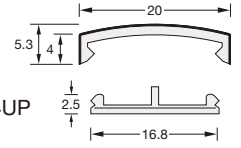

対応コネクター

デスミR C CH NH WG G 24G BB BLK

エンド C CH NH WG G 24G BB BLK

※役物コネクターもごさいます。