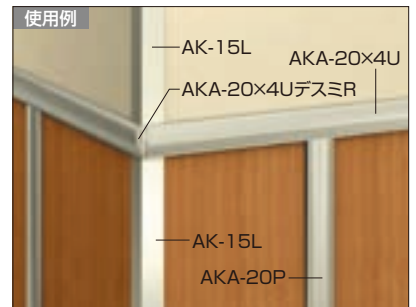

## かん合タイプ メタカラー AK 内

先に下地部材を取り付け、その上に表面部材をはめ込んでください。  
U材とUP材のかん合は接着剤を併用してください。

価格に関しては価格表P3をご覧ください

AK-20X5U

C CH NH G BLK

L 3,000

梱 15セット

下地セット