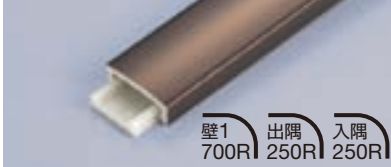

C CH NH WG G 24G BB BLK

L 3,000

梱 20セット

下地セット

下地部材 AK-13X4UP

対応コネクター

デスミR C CH NH WG G 24G BB BLK

エンド C CH NH WG G 24G BB BLK

エル C CH NH WG G 24G BB BLK

※役物コネクターもごさいます。

NEW

AKA-20X4U