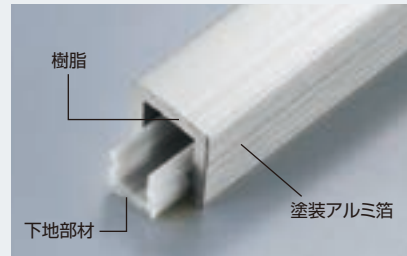

### メタカラー **AK** 内

華麗に空間を彩る塗装アルミ複合材  
軽量で加工性に優れたアルミ複合材。多彩な  
カラーバリエーションで空間を美しく彩ります。

関連商品：P27~29,31,32,35,36,39,40

軽量かつ加工性に優れたアルミ箔を  
表面に使用。仕上げ塗装にさまざまな  
色彩表現が可能のため、豊富なカラー  
バリエーションを展開しています。

### メタカラー **AKA** 内

基本設計の改良によって  
強度や剛性がさらに向上。  
現場での施工性も高まり、  
より使いやすくなりました。

P27,29,32,33