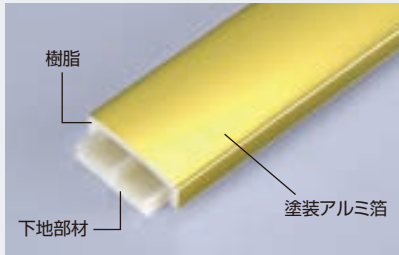

## アルミ箔+樹脂

### メタカラー **AK** 内

華麗に空間を彩る塗装アルミ複合材  
軽量で加工性に優れたアルミ複合材。多彩な  
カラーバリエーションで空間を美しく彩ります。

関連商品：P27~29,31,32,35,36,39,40

軽量かつ加工性に優れたアルミ箔を  
表面に使用。仕上げ塗装にさまざまな  
色彩表現が可能のため、豊富なカラー  
バリエーションを展開しています。

### メタカラー **AKA** 内

基本設計の改良によって  
強度や剛性がさらに向上。  
現場での施工性も高まり、  
より使いやすくなりました。

P27,29,32,33