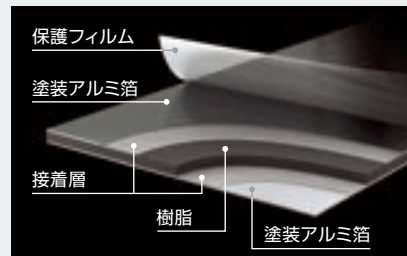

メタカラー **AKW** 不燃 面材 内

ゴージャスな空間を
やさしく演出

※製品は片面仕様です。

P45

アートカラー **RKP** 内

落ち着きある自然な風合い
ナチュラル感覚で
空間を彩る木目調

P28,30,32

モノカラー 内

もっともシンプルな見切材
プライマーを塗って
現場で自由に塗装が可能
【プライマーに関してはP51を参照】

P30,34