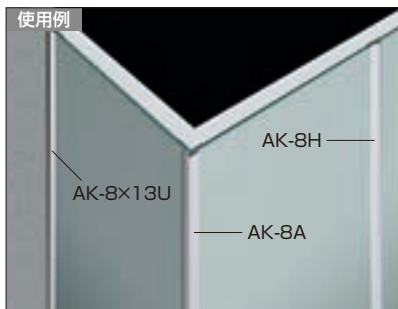

見切ジョイナータイプ (複合板・ポリ板用) **メタカラー AK**

接着剤により取り付けてください。

価格に関しては価格表P9をご覧ください

C CH G

L 3,000

梱 15

C CH G

L 3,000

梱 25

C CH G

L 3,000

梱 25

ガラスミラータイプ **メタカラー SK**

接着剤により取り付けてください。

価格に関しては価格表P9をご覧ください

鏡面

L 2,000

梱 50

鏡面 HL

L 3,000

梱 10

鏡面

L 3,000

梱 10