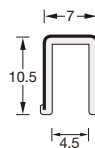

梱 25

C CH G

L 3,000

梱 25

ガラスミラータイプ **メタカラー SK**

接着剤により取り付けてください。

価格に関しては価格表P9をご覧ください

鏡面

L 2,000

梱 50

鏡面 HL

L 3,000

梱 10

鏡面

L 3,000

梱 10