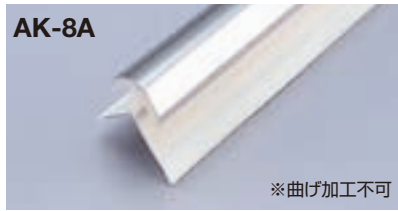

見切ジョイナータイプ (複合板・ポリ板用) **メタカラー AK**

接着剤により取り付けてください。

価格に関しては価格表P9をご覧ください

C CH G

L 3,000

梱 15

C CH G

L 3,000

梱 25

C CH G

L 3,000

梱 25

ガラスミラータイプ **メタカラー SK**

接着剤により取り付けてください。

価格に関しては価格表P9をご覧ください

鏡面