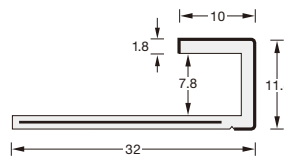

梱 25

C CH G

L 3,000

梱 25

ガラスミラータイプ **メタカラー SK**

接着剤により取り付けてください。

価格に関しては価格表P9をご覧ください

鏡面

L 2,000

梱 50

鏡面 HL

L 3,000

梱 10

鏡面

L 3,000

梱 10