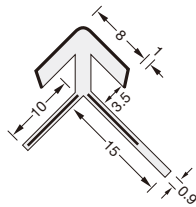

C CH G

L 3,000

梱 25