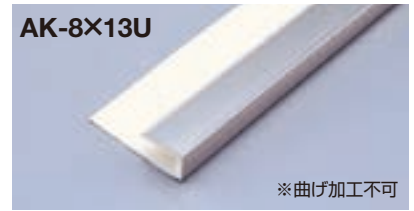

見切ジョイナータイプ (複合板・ポリ板用) **メタカラー AK**

接着剤により取り付けてください。

価格に関しては価格表P9をご覧ください

C CH G

L 3,000

梱 15

C CH G

L 3,000

梱 25

C CH G

L 3,000

梱 25

ガラスミラータイプ **メタカラー SK**

接着剤により取り付けてください。

価格に関しては価格表P9をご覧ください

鏡面