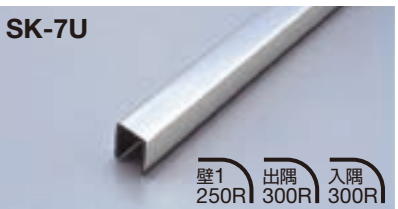

梱 25

C CH G

L 3,000

梱 25

ガラスミラータイプ **メタカラー SK**

接着剤により取り付けてください。

価格に関しては価格表P9をご覧ください

鏡面