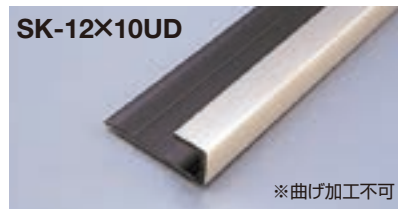

見切ジョイナータイプ (複合板・ポリ板用) **メタカラー AK**

接着剤により取り付けてください。

価格に関しては価格表P9をご覧ください

C CH G

L 3,000

梱 15

C CH G

L 3,000

梱 25

C CH G

L 3,000

梱 25

ガラスミラータイプ **メタカラー SK**

接着剤により取り付けてください。

価格に関しては価格表P9をご覧ください

鏡面

L 2,000

梱 50

鏡面 HL

L 3,000

梱 10

鏡面

L 3,000

梱 10

下地部材 SK-20AP

L 3,000

梱 10