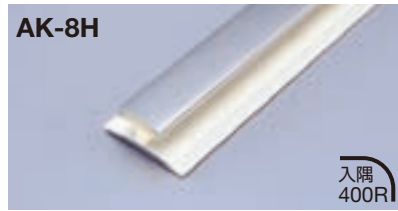

見切ジョイナータイプ (複合板・ポリ板用) **メタカラー AK**

接着剤により取り付けてください。

価格に関しては価格表P9をご覧ください

C CH G

L 3,000

梱 15

C CH G

L 3,000

梱 25

C CH G

L 3,000

梱 25

ガラスミラータイプ **メタカラー SK**

接着剤により取り付けてください。

価格に関しては価格表P9をご覧ください

鏡面