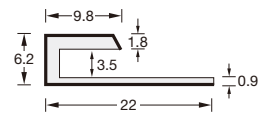

梱 25

C CH G

L 3,000

梱 25

ガラスミラータイプ **メタカラー SK**

接着剤により取り付けてください。

価格に関しては価格表P9をご覧ください

鏡面