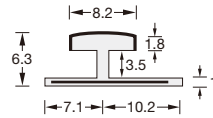

梱 25

C CH G

L 3,000

梱 25

ガラスミラータイプ **メタカラー SK**

接着剤により取り付けてください。

価格に関しては価格表P9をご覧ください

鏡面