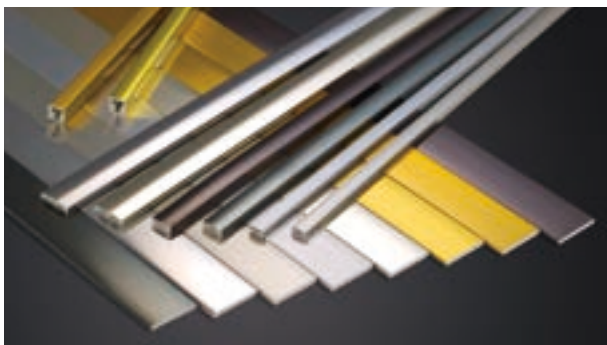

メタカラーSK-FB 発色タイプ

SUS304L仕様が好評のフラットバーに発色タイプが加わりました。より洗練された表面意匠がハイパフォーマンスな空間演出を実現します。

※詳しくはP18をご覧ください。

メタカラーSK-NR 不陸調整巾木

手軽さと使いやすさで人気のSK巾木に不陸調整機能を搭載。独自の複合押出技術が生んだ軟質リブにより、壁と床に隙間のない一体感のあるデザインに仕上がります。 ※詳しくはP20をご覧ください。

コーナー材

メタブライトMB コーナータイプ

コーナー部のボード納まりが美しいメタブライトコーナー材に12.5mm厚不燃ボード対応タイプが登場。より多彩なコーナーづくりにご活用いただけます。

※詳しくはP24をご覧ください。

面材

2mm厚の不燃面材 SKWFL **NEW**

メタカラー不燃面材シリーズに2mm厚タイプが誕生。美しい意匠性に加え、より軽く、より使いやすく進化し、施工シーンの新たな可能性をひらきます。

※詳しくはP43をご覧ください。

見切材

メタカラーAKA ラインアップ拡大 **NEW**

豊富なバリエーションで好評のメタカラーAKAがラインアップを拡大。かん合タイプ・フラットタイプともに全8色展開で、多彩な表現演出に応えます。

※詳しくはP27,33をご覧ください。

ヴァイブレーション仕上げ

FB・SKWで好評のヴァイブレーションシリーズがSK見切材にラインアップを拡大。建築シーンで人気の高い仕上げが、より多様な用途にご活用いただけます。