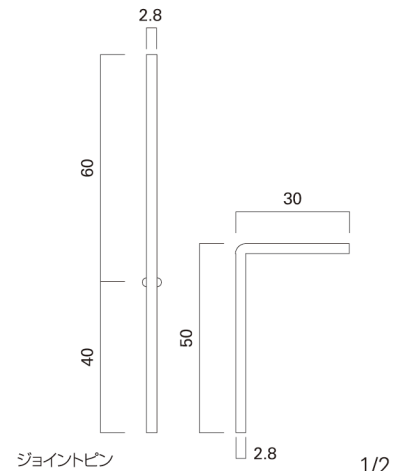

Related parts

関連部品

H - 1ランナーレール

ランナータイプのフックを挿入するための開口部があるレールです。
ランナーstopperとセットになっています。

- 材質：アルミ (ランナーstopper：アルミ)
- 仕上：アルマイト

H - 1 runner rail

This is a runner rail, which has an opening to insert runner hooks. The runner stopper is included with the set.

ジョイントピン

レール同士の連結に使用します。コーナー部の連結にはコーナージョイントピンを使用します。
※ご使用になるレールにより、ジョイントピンの本数が異なります。

- 材質：スチール
- 仕上：三価ユニクロメッキ

Joint pin

This is used for the joints between rails. A corner jointing pin is used for corners.

* The number of the joint-pin is different in each type of the rail.

- Material : Steel
- Finish : Unichrome

- 取付ネジ付
- 左右兼用

Screws included
Both the left and the right can be use.

H - 1ストップ	W26XH41.5Xt2
H - 1S (片見切り) ストップ	W36XH62Xt2
H - 1W (両見切り) ストップ	W46XH62Xt2

H - 1 Stop	W26XH41.5Xt2
H - 1S (Single border) Stop	W36XH62Xt2
H - 1W (Double border) Stop	W46XH62Xt2

ジョイントピン
コーナージョイントピン
Joint pin
Corner joint pin