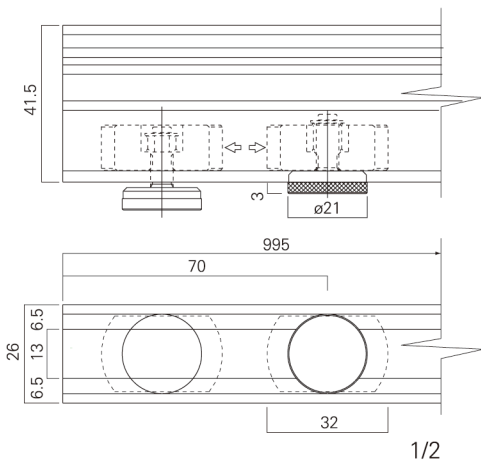

Related parts

関連部品

H - 1ランナーレール

ランナータイプのフックを挿入するための開口部があるレールです。
ランナーstopperとセットになっています。

- 材質：アルミ (ランナーstopper：アルミ)
- 仕上：アルマイト

H - 1 runner rail

This is a runner rail, which has an opening to insert runner hooks. The runner stopper is included with the set.

ジョイントピン

レール同士の連結に使用します。コーナー部の連結にはコーナージョイントピンを使用します。
※ご使用になるレールにより、ジョイントピンの本数が異なります。

- 材質：スチール
- 仕上：三価ユニクロメッキ

Joint pin

This is used for the joints between rails. A corner jointing pin is used for corners.

* The number of the joint-pin is different in each type of the rail.

- Material : Steel
- Finish : Unichrome

- 取付ネジ付
- 左右兼用

Screws included
Both the left and the right can be use.

H - 1ストップ	W26XH41.5Xt2
H - 1S (片見切り) ストップ	W36XH62Xt2
H - 1W (両見切り) ストップ	W46XH62Xt2

H - 1 Stop	W26XH41.5Xt2
H - 1S (Single border) Stop	W36XH62Xt2
H - 1W (Double border) Stop	W46XH62Xt2

ジョイントピン
コーナージョイントピン
Joint pin
Corner joint pin