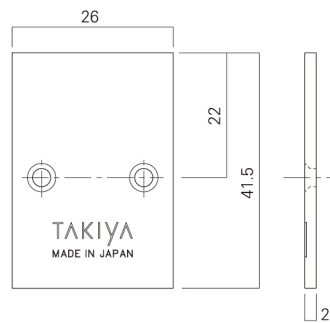

ジョイントピン

レール同士の連結に使用します。コーナー部の連結にはコーナージョイントピンを使用します。
※ご使用になるレールにより、ジョイントピンの本数が異なります。

- 材質：スチール
- 仕上：三価ユニクロメッキ

Joint pin

This is used for the joints between rails. A corner jointing pin is used for corners.

* The number of the joint-pin is different in each type of the rail.

- Material : Steel
- Finish : Unichrome

- 取付ネジ付
- 左右兼用

Screws included
Both the left and the right can be use.

H - 1ストップ	W26XH41.5Xt2
H - 1S (片見切り) ストップ	W36XH62Xt2
H - 1W (両見切り) ストップ	W46XH62Xt2