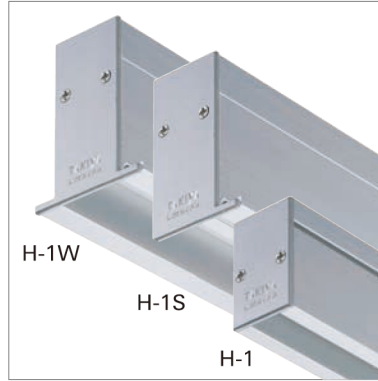

Related parts

関連部品

H - 1ランナーレール

ランナータイプのフックを挿入するための開口部があるレールです。
ランナーstopperとセットになっています。

- 材質：アルミ (ランナーstopper：アルミ)
- 仕上：アルマイト

H - 1 runner rail

This is a runner rail, which has an opening to insert runner hooks. The runner stopper is included with the set.

- Material : Aluminum (Runner stopper: Aluminum)
- Finish : Alumite

ストップ

レール端部の化粧材として使用します。

- 材質：アルミ
- 仕上：アルマイト
- カラー：シルバー

Stop

This is used at the end of the rail.

- Material : Aluminum
- Finish : Alumite
- Color : Silver

ジョイントピン

レール同士の連結に使用します。コーナー部の連結にはコーナージョイントピンを使用します。
※ご使用になるレールにより、ジョイントピンの本数が異なります。

- 材質：スチール
- 仕上：三価ユニクロメッキ

Joint pin

This is used for the joints between rails. A corner jointing pin is used for corners.

* The number of the joint-pin is different in each type of the rail.

- Material : Steel
- Finish : Unichrome

- 取付ネジ付
- 左右兼用

Screws included
Both the left and the right can be use.

H - 1ストップ	W26XH41.5Xt2
H - 1S (片見切り) ストップ	W36XH62Xt2
H - 1W (両見切り) ストップ	W46XH62Xt2