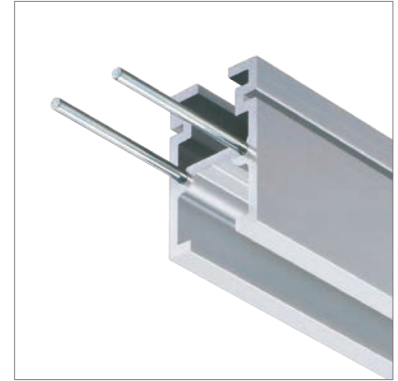

Related parts

関連部品

H - 1ランナーレール

ランナータイプのフックを挿入するための開口部があるレールです。
ランナーstopperとセットになっています。

- 材質：アルミ (ランナーstopper：アルミ)
- 仕上：アルマイト

H - 1 runner rail

This is a runner rail, which has an opening to insert runner hooks. The runner stopper is included with the set.

- Material : Aluminum (Runner stopper: Aluminum)
- Finish : Alumite

ストップ

レール端部の化粧材として使用します。

- 材質：アルミ
- 仕上：アルマイト
- カラー：シルバー

Stop

This is used at the end of the rail.

- Material : Aluminum
- Finish : Alumite
- Color : Silver

ジョイントピン

レール同士の連結に使用します。コーナー部の連結にはコーナージョイントピンを使用します。
※ご使用になるレールにより、ジョイントピンの本数が異なります。

- 材質：スチール
- 仕上：三価ユニクロメッキ

Joint pin

This is used for the joints between rails. A corner jointing pin is used for corners.

* The number of the joint-pin is different in each type of the rail.

- Material : Steel
- Finish : Unichrome

- 取付ネジ付
- 左右兼用

Screws included
Both the left and the right can be use.

H - 1ストップ	W26XH41.5Xt2
H - 1S (片見切り) ストップ	W36XH62Xt2
H - 1W (両見切り) ストップ	W46XH62Xt2