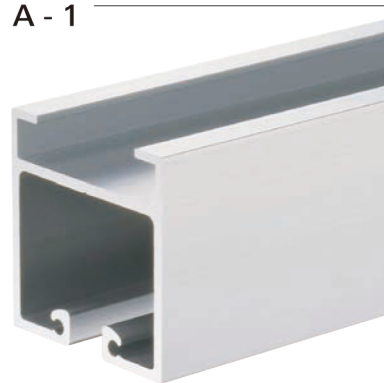

### Exhibition system of recommended load 70kg

Aタイプ 推奨荷重70kgの展示システム

美術館、博物館、公共施設など、大型展示を必要とする施設に最適な天井面取付用ピクチャーレールです。推奨荷重70kgタイプの安全設計は多様な可能性を実現します。

- レール材質：アルミ押出型材 A6063S-T5
- 仕上：アルマイトS6

This is a picture rail, which is attached to the ceiling, suitable for facilities which have large exhibitions, such as art museums, museums and public facilities. These picture rails can safely hold items up to 70kg creating many possibilities for exhibition design.

- Rail material : Extruded aluminum A6063S-T5
- Finish : Almuite S6

#### システム構成 (推奨荷重70kg)

System configuration (Recommended load 70kg)

ピクチャーレール  
Picture rail

A - 1

Aフリーフック  
A Free hook

セフティNハンガーセットA

Safety N hanger set A

ワイヤ

Wire

φ2.5

A - 1

重量物展示用ピクチャーレールとして最もポピュラーな箱型タイプです。

- レール長さ：φ 3,000mm
- カラー：シルバー

This is the most popular square rail for heavyweight exhibition use.

- Rail length : length / 3,000mm
- Color : Silver

1/1