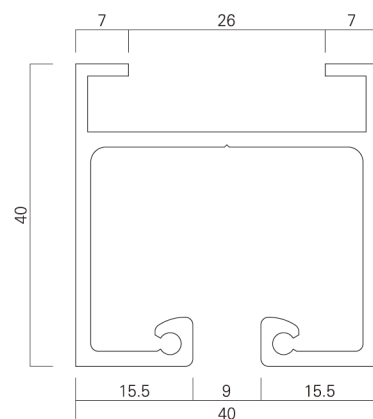

#### システム構成 (推奨荷重70kg)

System configuration (Recommended load 70kg)

ピクチャーレール  
Picture rail

A - 1

Aフリーフック  
A Free hook

セフティNハンガーセットA

Safety N hanger set A

ワイヤ

Wire

φ2.5

A - 1

重量物展示用ピクチャーレールとして最もポピュラーな箱型タイプです。

- レール長さ：φ 3,000mm
- カラー：シルバー

This is the most popular square rail for heavyweight exhibition use.

- Rail length : length / 3,000mm
- Color : Silver

1/1