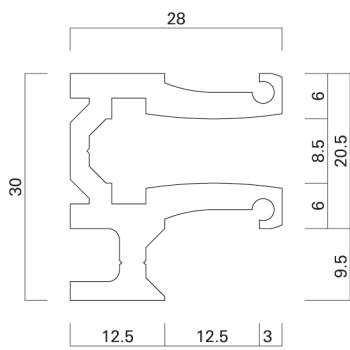

固定壁、移動壁等の壁面取付用ピクチャーレールです。

- レール長さ：φ3,000mm
- カラー：シルバー

This picture rail can be attached to fixed or movable walls.

- Rail length : length / 3,000mm
- Color : Silver

1/1

固定壁や移動壁等の壁面取付用ピクチャーレールです。天井と壁の見切り面だけでなく壁面の中間部にも取付けられます。

- レール長さ：φ3,000mm
- カラー：シルバー

This is a picture rail for fixed or movable walls. It can be attached to the middle of the wall as well as divided surfaces of the ceiling or wall.

- Rail length : length / 3,000mm
- Color : Silver