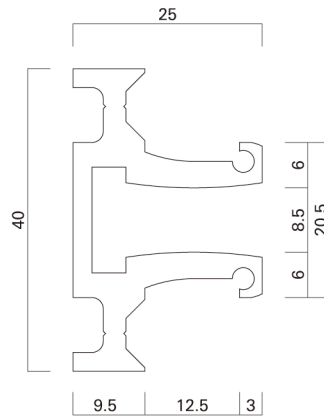

固定壁、移動壁等の壁面取付用ピクチャーレールです。

- レール長さ：φ3,000mm
- カラー：シルバー

This picture rail can be attached to fixed or movable walls.

- Rail length : length / 3,000mm
- Color : Silver

1/1

固定壁や移動壁等の壁面取付用ピクチャーレールです。天井と壁の見切り面だけでなく壁面の中間部にも取付けられます。

- レール長さ：φ3,000mm
- カラー：シルバー

This is a picture rail for fixed or movable walls. It can be attached to the middle of the wall as well as divided surfaces of the ceiling or wall.

- Rail length : length / 3,000mm
- Color : Silver