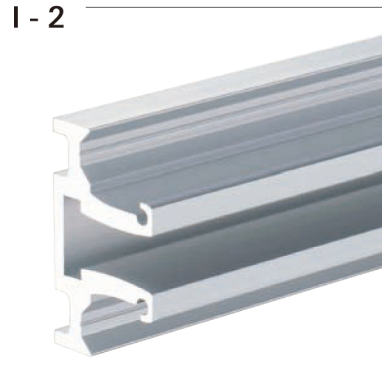

固定壁、移動壁等の壁面取付用ピクチャーレールです。

- レール長さ：φ3,000mm
- カラー：シルバー

This picture rail can be attached to fixed or movable walls.

- Rail length : length / 3,000mm
- Color : Silver

1/1

固定壁や移動壁等の壁面取付用ピクチャーレールです。天井と壁の見切り面だけでなく壁面の中間部にも取付けられます。

- レール長さ：φ3,000mm
- カラー：シルバー

This is a picture rail for fixed or movable walls. It can be attached to the middle of the wall as well as divided surfaces of the ceiling or wall.

- Rail length : length / 3,000mm
- Color : Silver