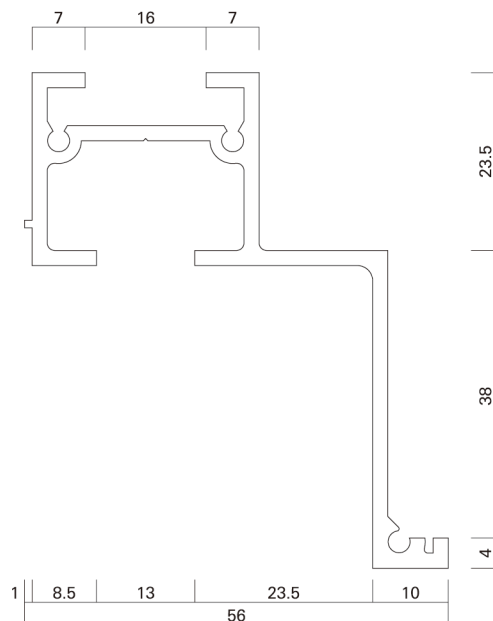

- レール長さ：φ 3,000mm
- カラー：シルバー

This is a standard model for mediumweight displays, which is easy-to-use and creates many kinds of installations.

- Rail length : length / 3,000mm
- Color : Silver

1/1

M - 1S

フック取付面が隠れ目立ちにくい底目地タイプの先付専用ピクチャーレールです。

- レール長さ：φ 3,000mm
- カラー：シルバー

This is a built-in picture rail. The area where the hook is attached is inconspicuous.

- Rail length : length / 3,000mm
- Color : Silver

1/1