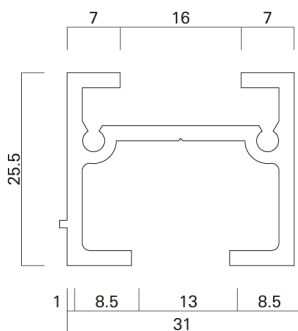

Mタイプレールには
MSフリーランナー・MSワンタッチランナーを
ご使用いただくためのランナーレールがあります。

●詳細は62ページMタイプレール用ランナーレールを
ご参照ください。

There is a rail to use MS free runner, MS one-touch runner
on the M type rail.
●Please refer to page 62.

M - 1

高い施工性と扱いやすさが特徴の中量用スタンダードモデルです。

- レール長さ：φ 3,000mm
- カラー：シルバー

This is a standard model for mediumweight displays, which is easy-to-use and creates many kinds of installations.

- Rail length : length / 3,000mm
- Color : Silver

1/1

M - 1S

フック取付面が隠れ目立ちにくい底目地タイプの先付専用ピクチャーレールです。

- レール長さ：φ 3,000mm
- カラー：シルバー

This is a built-in picture rail. The area where the hook is attached is inconspicuous.

- Rail length : length / 3,000mm
- Color : Silver

1/1