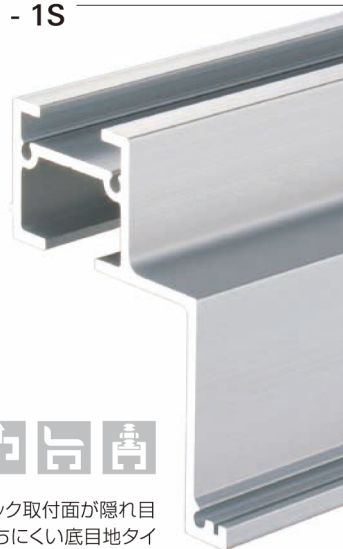

Mタイプレールには
MSフリーランナー・MSワンタッチランナーを
ご使用いただくためのランナーレールがあります。

●詳細は62ページMタイプレール用ランナーレールを
ご参照ください。

There is a rail to use MS free runner, MS one-touch runner
on the M type rail.
●Please refer to page 62.

M - 1

高い施工性と扱いやすさが特徴の中量用スタンダードモデルです。

- レール長さ：φ 3,000mm
- カラー：シルバー

This is a standard model for mediumweight displays, which is easy-to-use and creates many kinds of installations.

- Rail length : length / 3,000mm
- Color : Silver

1/1

M - 1S

フック取付面が隠れ目立ちにくい底目地タイプの先付専用ピクチャーレールです。

- レール長さ：φ 3,000mm
- カラー：シルバー

This is a built-in picture rail. The area where the hook is attached is inconspicuous.

- Rail length : length / 3,000mm
- Color : Silver

1/1