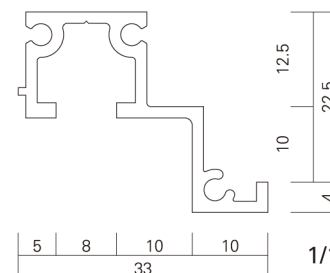

C - 2D

天井面、壁面兼用の先付専用ピクチャーレールです。9.5mmボードに対応します。

- レール長さ：φ 3,000mm・φ 2,000mm
- カラー：シルバー・ホワイト

This built-in picture rail can be easily attached to the ceiling or wall. A 9.5mm wood board can be added to this picture rail to hide it in order to make a more attractive display space.

- Rail length : length 3,000 · 2,000(mm)
- Color : Silver · White

1/1

C - 2E

天井面、壁面兼用の先付専用ピクチャーレールです。12.5mmボードに対応します。

- レール長さ：φ 3,000mm・φ 2,000mm
- カラー：シルバー・ホワイト

This built-in picture rail can be easily attached to the ceiling or wall. A 12.5mm wood board can be added to this picture rail to hide it in order to make a more attractive display space.

- Rail length : length 3,000 · 2,000(mm)
- Color : Silver · White

1/1

C - 2S

フック取付面が見えにくい底目地タイプ、天井面取付の先付専用ピクチャーレールです。

- レール長さ：φ 3,000mm
- カラー：シルバー

This is a built-in picture rail for the ceiling. The area where the hook is attached is inconspicuous.

- Rail length : length 3,000mm
- Color : Silver

1/1