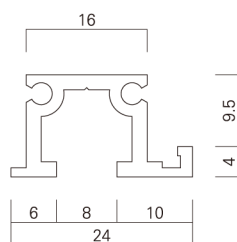

C - 2D

天井面、壁面兼用の先付専用ピクチャーレールです。9.5mmボードに対応します。

- レール長さ：φ 3,000mm・φ 2,000mm
- カラー：シルバー・ホワイト

This built-in picture rail can be easily attached to the ceiling or wall. A 9.5mm wood board can be added to this picture rail to hide it in order to make a more attractive display space.

- Rail length : length 3,000 · 2,000(mm)
- Color : Silver · White

1/1

C - 2E

天井面、壁面兼用の先付専用ピクチャーレールです。12.5mmボードに対応します。

- レール長さ：φ 3,000mm・φ 2,000mm
- カラー：シルバー・ホワイト

This built-in picture rail can be easily attached to the ceiling or wall. A 12.5mm wood board can be added to this picture rail to hide it in order to make a more attractive display space.

- Rail length : length 3,000 · 2,000(mm)
- Color : Silver · White

1/1

C - 2S

フック取付面が見えにくい底目地タイプ、天井面取付の先付専用ピクチャーレールです。

- レール長さ：φ 3,000mm
- カラー：シルバー

This is a built-in picture rail for the ceiling. The area where the hook is attached is inconspicuous.

- Rail length : length 3,000mm
- Color : Silver

1/1