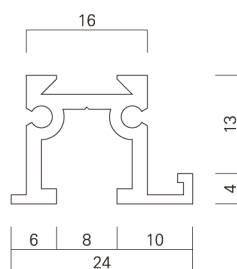

C - 2D

天井面、壁面兼用の先付専用ピクチャーレールです。9.5mmボードに対応します。

- レール長さ：φ 3,000mm・φ 2,000mm
- カラー：シルバー・ホワイト

This built-in picture rail can be easily attached to the ceiling or wall. A 9.5mm wood board can be added to this picture rail to hide it in order to make a more attractive display space.

- Rail length : length 3,000 · 2,000(mm)
- Color : Silver · White

1/1

C - 2E

天井面、壁面兼用の先付専用ピクチャーレールです。12.5mmボードに対応します。

- レール長さ：φ 3,000mm・φ 2,000mm
- カラー：シルバー・ホワイト

This built-in picture rail can be easily attached to the ceiling or wall. A 12.5mm wood board can be added to this picture rail to hide it in order to make a more attractive display space.

- Rail length : length 3,000 · 2,000(mm)
- Color : Silver · White

1/1

C - 2S

フック取付面が見えにくい底目地タイプ、天井面取付の先付専用ピクチャーレールです。

- レール長さ：φ 3,000mm
- カラー：シルバー

This is a built-in picture rail for the ceiling. The area where the hook is attached is inconspicuous.

- Rail length : length 3,000mm
- Color : Silver

1/1