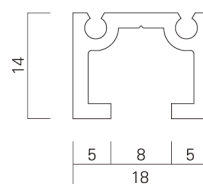

C - 3A

壁面取付け、天井面仕上がりの先付専用ピクチャーレールです。

- レール長さ：φ 3,000mm
- カラー：シルバー

This is a built-in picture rail used for both ceilings and walls.

- Rail length : length 3,000mm
- Color : Silver

1/1

C - 5

天井面、壁面兼用の後付専用ピクチャーレールです。

- レール長さ：φ 3,000mm
- カラー：シルバー・ホワイト

This is an add-on picture rail used for both ceilings and walls.

- Rail length : length 3,000mm
- Color : Silver · White

1/1

C - 5A

天井面、壁面兼用の後付専用ピクチャーレールです。

- レール長さ：φ 3,000mm · φ 2,000mm
- カラー：シルバー・ホワイト

This is an add-on picture rail used for both ceilings and walls.

- Rail length : length 3,000 · 2,000(mm)
- Color : Silver · White

1/1