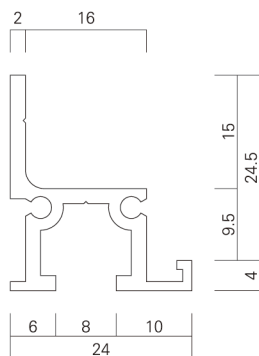

C - 3A

壁面取付け、天井面仕上がりの先付専用ピクチャーレールです。

- レール長さ：φ 3,000mm
- カラー：シルバー

This is a built-in picture rail used for both ceilings and walls.

- Rail length : length 3,000mm
- Color : Silver

1/1

C - 5

天井面、壁面兼用の後付専用ピクチャーレールです。

- レール長さ：φ 3,000mm
- カラー：シルバー・ホワイト

This is an add-on picture rail used for both ceilings and walls.

- Rail length : length 3,000mm
- Color : Silver · White

1/1

C - 5A

天井面、壁面兼用の後付専用ピクチャーレールです。

- レール長さ：φ 3,000mm · φ 2,000mm
- カラー：シルバー・ホワイト

This is an add-on picture rail used for both ceilings and walls.

- Rail length : length 3,000 · 2,000(mm)
- Color : Silver · White

1/1