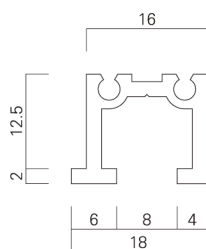

C - 3A

壁面取付け、天井面仕上がりの先付専用ピクチャーレールです。

- レール長さ：φ 3,000mm
- カラー：シルバー

This is a built-in picture rail used for both ceilings and walls.

- Rail length : length 3,000mm
- Color : Silver

1/1

C - 5

天井面、壁面兼用の後付専用ピクチャーレールです。

- レール長さ：φ 3,000mm
- カラー：シルバー・ホワイト

This is an add-on picture rail used for both ceilings and walls.

- Rail length : length 3,000mm
- Color : Silver · White

1/1

C - 5A

天井面、壁面兼用の後付専用ピクチャーレールです。

- レール長さ：φ 3,000mm · φ 2,000mm
- カラー：シルバー・ホワイト

This is an add-on picture rail used for both ceilings and walls.

- Rail length : length 3,000 · 2,000(mm)
- Color : Silver · White

1/1