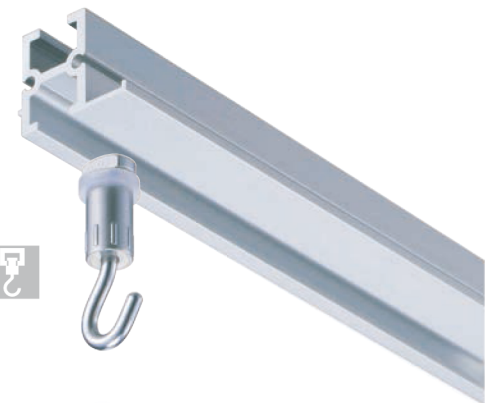

30kg

F type

Exhibition system of recommended load 30kg

Fタイプ 推奨荷重30kgの展示システム

公共施設からオフィスや一般住宅に至るまで幅広い中量物展示に最適な天井面取付用ピクチャーレールです。推奨荷重30kgの先付タイプで専用ブラケットを使用することにより多様な施工が可能です。

- レール材質：アルミ押出型材 A6063S-T5
- 仕上：アルマイトS6
ホワイトは電着塗装

This is a very suitable picture rail for mediumweight displays in public facilities or offices and homes. Using a built-in bracket with a 30kg recommended load can give you a variety of installations.

- Rail material : Extruded aluminum A6063S-T5
- Finish : Almuite S6
Colored aluminums are electropainted.

システム構成 (推奨荷重30kg)

System configuration (Recommended load 30kg)

ピクチャーレール

Picture rail

F-1

CAフック
CA hook

セフティンハンガーセットA
Safety N hanger set A

ワイヤ

Wire

ø1.5

推奨荷重

天井面付

ブラケット用

専用ボルト用