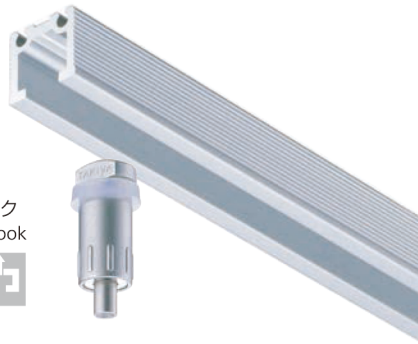

Kタイプ 推奨荷重15kgの展示システム

オフィスや店舗、マンションや一般住宅まで幅広い用途に対応できる推奨荷重15kgの軽量物展示を主にサポートします。全てネジ止めの簡単な施工で天井面、壁面、先付、後付兼用のマルチタイプピクチャーレールです。

- レール材質：アルミ押出型材 A6063S-T5
- 仕上：アルマイトS6
ホワイトは電着塗装

This picture rail supports mainly lightweight displays (Recommended load 15kg), which are used for various purposes in homes, offices and shops. This is a multipurpose picture rail, which can be either built-in or added-on to ceilings or walls using screws.

- Rail material : Extruded aluminum A6063S-T5
- Finish : Almuite S6
Colored aluminums are electropainted.

システム構成 (推奨荷重 15kg)

System configuration (Recommended load 15kg)

ピクチャーレール

Picture rail

K-16

ミニワンタッチAフック
Mini one-touch A hook

セフティミニハンガーセットB
Safety mini hanger set B

ワイヤ
Wire
ø1.2

K - 16

取付けは天井面、壁面兼用のピクチャーレールです。また、木部埋込みにも対応でき展示パネル等に活用されています。

- レール長さ：φ 3,000mm
- カラー：シルバー

This is a picture rail that can be attached to both ceilings and walls including wood. It can also be used for display panels.

- Rail length : length 3,000mm
- Color : Silver