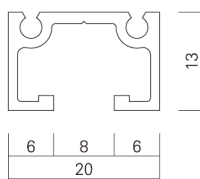

K - 20

取付けは先付、後付、天井面、壁面など場所を選ばない手軽なピクチャーレールです。

- レール長さ：φ 3,000mm
- カラー：シルバー

This is a convenient picture rail that can be either built-in or added-on to ceilings or walls.

- Rail length : length 3,000mm
- Color : Silver

1/1

K - 20A

取付けは天井面、壁面兼用の後付ピクチャーレールです。

- レール長さ：φ 3,000mm・φ 2,000mm
- カラー：シルバー・ホワイト

This is an add-on picture rail used for both ceilings and walls.

- Rail length : length 3,000・2,000(mm)
- Color : Silver・White

1/1

K - 30

取付けは天井面、壁面兼用の後付ピクチャーレールです。取付面がワイドで施工が容易です。

- レール長さ：φ 3,000mm
- カラー：シルバー・ホワイト

This is an add-on picture rail used for both ceilings and walls. It can be easily attached due to its wide surface.

- Rail length : length 3,000mm
- Color : Silver・White