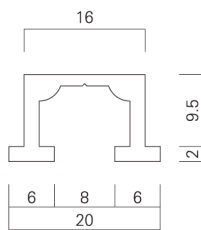

K - 20

取付けは先付、後付、天井面、壁面など場所を選ばない手軽なピクチャーレールです。

- レール長さ：φ 3,000mm
- カラー：シルバー

This is a convenient picture rail that can be either built-in or added-on to ceilings or walls.

- Rail length : length 3,000mm
- Color : Silver

1/1

K - 20A

取付けは天井面、壁面兼用の後付ピクチャーレールです。

- レール長さ：φ 3,000mm・φ 2,000mm
- カラー：シルバー・ホワイト

This is an add-on picture rail used for both ceilings and walls.

- Rail length : length 3,000・2,000(mm)
- Color : Silver・White

1/1

K - 30

取付けは天井面、壁面兼用の後付ピクチャーレールです。取付面がワイドで施工が容易です。

- レール長さ：φ 3,000mm
- カラー：シルバー・ホワイト

This is an add-on picture rail used for both ceilings and walls. It can be easily attached due to its wide surface.

- Rail length : length 3,000mm
- Color : Silver・White