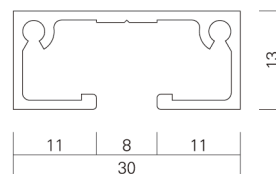

K - 20

取付けは先付、後付、天井面、壁面など場所を選ばない手軽なピクチャーレールです。

- レール長さ：φ 3,000mm
- カラー：シルバー

This is a convenient picture rail that can be either built-in or added-on to ceilings or walls.

- Rail length : length 3,000mm
- Color : Silver

1/1

K - 20A

取付けは天井面、壁面兼用の後付ピクチャーレールです。

- レール長さ：φ 3,000mm・φ 2,000mm
- カラー：シルバー・ホワイト

This is an add-on picture rail used for both ceilings and walls.

- Rail length : length 3,000・2,000(mm)
- Color : Silver・White

1/1

K - 30

取付けは天井面、壁面兼用の後付ピクチャーレールです。取付面がワイドで施工が容易です。

- レール長さ：φ 3,000mm
- カラー：シルバー・ホワイト

This is an add-on picture rail used for both ceilings and walls. It can be easily attached due to its wide surface.

- Rail length : length 3,000mm
- Color : Silver・White

1/1

- ジョイントピンは使用できません。連結の際はレール同士の突付けでおこなってください。

Joint pins cannot be used for this picture rail. Connect the picture rails by joining the ends of the rails.