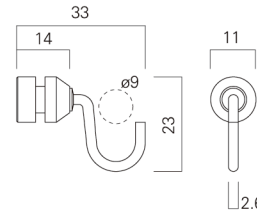

- Material : Brass · Stainless steel
- Finish : Nickel-plated · Baked finish
- Color : Silver · White

1/2

KBフック

レール端部から挿入する先入れタイプのフックです。壁面取付専用の経済的なスライドフックです。

- 材質：真鍮・ステンレス
- 仕上：ニッケルメッキ・焼付塗装
- カラー：シルバー・ホワイト

KB Hook

This is a built-in slide hook which is inserted into the end of the rail to attach it to the wall.

- Material : Brass · Stainless steel
- Finish : Nickel-plated · Baked finish
- Color : Silver · White