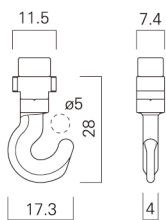

K type hook Recommended load 15kg・10kg

Kタイプ フック 推奨荷重15kg・10kg

15kg・10kg

商品名 Name of products	単体推奨荷重 (kg) Single recommended load (kg)	最大荷重 (kg) Maximum load (kg)	結果 Results
ミニAフック Mini A hook	15	96	フックの破壊破断 The hook area deform
KAフック KA hook	10	51	フック部変形 The hook area deform
KBフック KB hook	10	38	フック部変形 Rail break, The hook area deform

ミニAフック

天井面取付専用の経済的なプッシュ固定式軽量用フックです。

- 材質：亜鉛ダイカスト
- 仕上：クロムメッキ・焼付塗装
- カラー：シルバー・ホワイト

Mini A hook

This is an adjustable hook for lightweight displays on ceilings.

- Material : Zinc diecast
- Finish : Chrome-plated · Baked finish
- Color : Silver · White