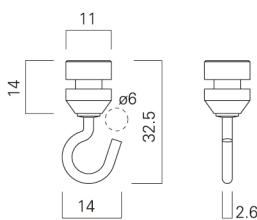

1/2

KAフック

レール端部から挿入する先入れタイプのフックです。天井面取付専用の経済的なスライドフックです。

- 材質：真鍮・ステンレス
- 仕上：ニッケルメッキ・焼付塗装
- カラー：シルバー・ホワイト

KA Hook

This is a built-in slide hook which is inserted into the end of the rail to attach it to the ceiling.

- Material : Brass · Stainless steel
- Finish : Nickel-plated · Baked finish
- Color : Silver · White

1/2

KBフック

レール端部から挿入する先入れタイプのフックです。壁面取付専用の経済的なスライドフックです。

- 材質：真鍮・ステンレス
- 仕上：ニッケルメッキ・焼付塗装
- カラー：シルバー・ホワイト