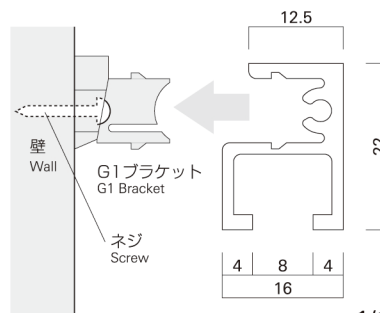

美術館・博物館の本格展示で開発した技術をご家庭やオフィス、店舗等の壁面にご利用いただける軽量物用（推奨荷重10kg）ピクチャーレールです。

専用ブラケットを壁面に取付け、正面からレールを押し込むだけの簡単施工です。

- レール材質：アルミ押出型材 A6063S-T5
- 仕上：電着塗装

This is a picture rail for attaching lightweight displays (recommended load 10kg) to walls in homes, offices or shops using technology developed for professional exhibitions at art museums and museums. This picture rail is easily inserted after a special bracket is attached to the wall.

- Rail material : Extruded aluminum A6063S-T5
- Finish : Electropainted

システム構成 (推奨荷重10kg)

System configuration (Recommended load 10kg)

ピクチャーレール
Picture rail

G-1

CAフック
CA hook

G-1

専用ブラケットを壁面に取付け、正面からレールを押し込むだけで簡単に取付けができるピクチャーレールです。

- レール長さ：φ3,000・φ2,000mm
- カラー：ホワイト

This is a picture rail which can be easily inserted into the rail from the front after a special bracket is attached to walls.

- Rail length : length 3,000 · 2,000 (mm)
- Color : White