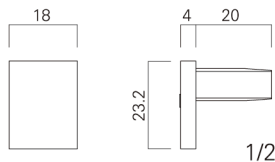

●G1キャップ G1 Cap