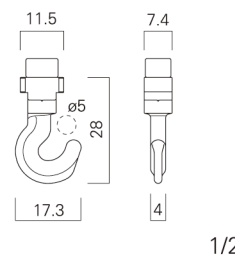

### ミニAフック

天井面取付専用の経済的な引掛式軽量用フックです。

- 材質：亜鉛ダイカスト
- 仕上：クロームメッキ・焼付塗装
- カラー：シルバー・ホワイト

#### Mini A hook

This is an adjustable hook for lightweight displays on ceilings.

- Material : Zinc diecast
- Finish : Chrome-plated · Baked finish
- Color : Silver · White