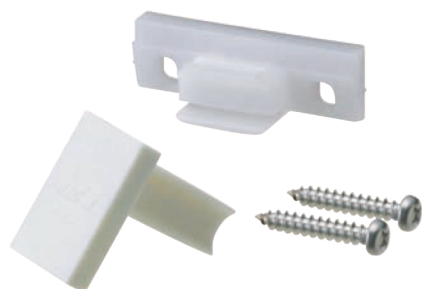

# G - 1 type hook

## G - 1タイプ フック

商品名 Name of products	単体推奨荷重 (kg) Single recommended load (kg)	最大荷重 (kg) Maximum load (kg)	結果 Results
CAフック CA hook	30	138	フック部91kgfより変形開始 The hook area starts to deform at 91kgf load.
ミニAフック Mini A hook	15	96	フックの破損破断 Damage and break of a hook

### G1付属セット

ブラケット(ネジ付)とキャップのセットです。ブラケットはレールの長さに合わせて、セットしました。

- 材質：樹脂
- カラー：ホワイト

#### G1 Accessory set

These accessory sets, which include brackets, screws and caps come in several sizes, so you can choose the amount of brackets you need for the length of picture rail you use.

- Material : Resin
- Color : White