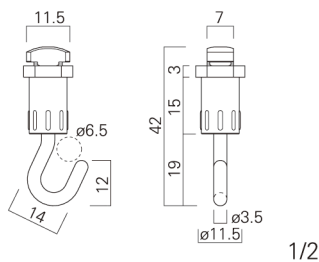

CA Hook

This is a fixed pushing hook suitable for medium-weight displays on ceilings.

- ●Material : Zinc diecast · Stainless steel
- ●Finish : Searchlight nickel-plated · Baked finish
- ●Color : Silver · White