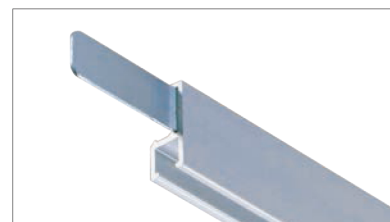

- 材質：ステンレス
- 仕上：研磨

G2 Slide hook is a built-in slide hook that attaches to the ceiling. It is inserted into the end of the rail.
G2 Hook is an adjustable hook, which can be inserted into the channel of the rail.

店頭用G-2セット

レールと全ての付属品がセットになった店頭販売用の商品です。

- レール長さ：φ 2,000mm · φ 1,000mm
- カラー：シルバー・ホワイト・ブロンズ
ブラック・マットシルバー

G-2 Set for retail sale

This is a complete picture rail set, which is sold in retail stores.

- Rail length: Length 2,000 · 1,000mm
- Color: Silver · White · Bronze · Black · Mat silver

●付属品入数

Number of accessories

	2mセット	1mセット
G2スライドフック	6個	3個
G2キャップ 1セット（左右）	2個	2個
G2ブラケット	6個	4個
G2ジョイント	1個	1個

G2ジョイント

レール同士の連結に使用します。

G2 Joint

This is used for the joints between rails.

1/1