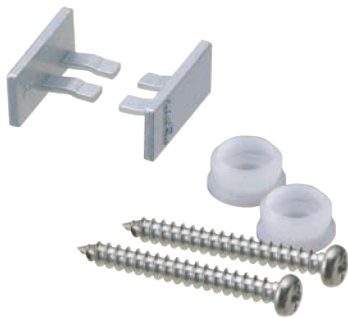

商品名 Name of products	単体推奨荷重 (kg) Single recommended load (kg)	最大荷重 (kg) Maximum load (kg)	結果 Results
G2フック・G2スライドフック G2 hook · G2 slide hook	8	26	レール破損フック部変形 Rail break, The hook area deform

G2付属セット

ブラケット（ネジ付）とキャップのセットです。ブラケットはレールの長さに合わせて、セットしました。

- 材質：樹脂
- キャップカラー：シルバー・ホワイト
ブロンズ・ブラック・マットシルバー

G2 Accessory set

These accessory sets, which include brackets, screws and caps come in several sizes, so you can choose the amount of brackets you need for the length of picture rail you use.

- Material: Resin
- Silver · White · Bronze · Black · Mat silver

●G2キャップ（左右あり）

G2 Cap (It is a for right and for left)

1/1

●G2ブラケット

G2 Bracket

1/1

ネジサイズ：3.5X30
Screw size

- 材質：ステンレス
- 仕上：研磨

G2 Slide hook is a built-in slide hook that attaches to the ceiling. It is inserted into the end of the rail.
G2 Hook is an adjustable hook, which can be inserted into the channel of the rail.