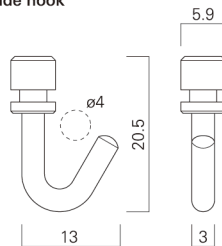

G2スライドフック

G2 Slide hook