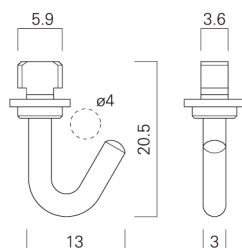

- Material: Resin
- Silver · White · Bronze · Black · Mat silver

●G2キャップ（左右あり）

G2 Cap (It is a for right and for left)

1/1

●G2ブラケット

G2 Bracket

1/1

ネジサイズ：3.5X30
Screw size

- 材質：ステンレス
- 仕上：研磨

G2 Slide hook is a built-in slide hook that attaches to the ceiling. It is inserted into the end of the rail.
G2 Hook is an adjustable hook, which can be inserted into the channel of the rail.

- Material: Stainless steel
- Finish: Grind

G2スライドフック

G2 Slide hook

1/1

G2フック

G2 hook

1/1

推奨荷重5kg
Recommended load 5kg

店頭用G-2セット

レールと全ての付属品がセットになった店頭販売用の商品です。

- レール長さ：φ 2,000mm · φ 1,000mm
- カラー：シルバー・ホワイト・ブロンズ
ブラック・マットシルバー

G-2 Set for retail sale

This is a complete picture rail set, which is sold in retail stores.

- Rail length: Length 2,000 · 1,000mm
- Color: Silver · White · Bronze · Black · Mat silver