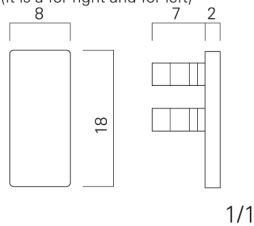

商品名 Name of products	単体推奨荷重 (kg) Single recommended load (kg)	最大荷重 (kg) Maximum load (kg)	結果 Results
G2フック・G2スライドフック G2 hook · G2 slide hook	8	26	レール破損フック部変形 Rail break, The hook area deform

G2付属セット

ブラケット（ネジ付）とキャップのセットです。ブラケットはレールの長さに合わせて、セットしました。

- 材質：樹脂
- キャップカラー：シルバー・ホワイト
ブロンズ・ブラック・マットシルバー

G2 Accessory set

These accessory sets, which include brackets, screws and caps come in several sizes, so you can choose the amount of brackets you need for the length of picture rail you use.

- Material: Resin
- Silver · White · Bronze · Black · Mat silver

●G2キャップ（左右あり）

G2 Cap (It is a for right and for left)

1/1

●G2ブラケット

G2 Bracket

1/1

ネジサイズ：3.5X30
Screw size