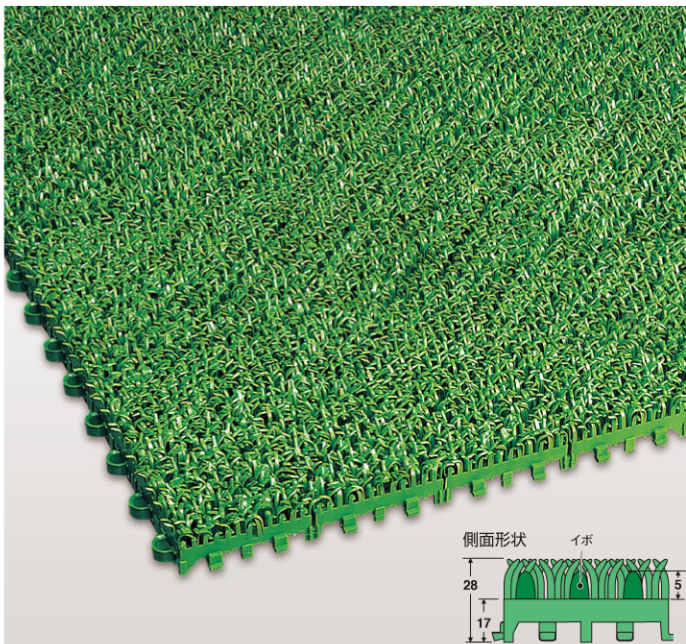

芝のヘタリを防ぐイボ付きで、耐久性の高い業務用人工芝。出入口や人通りの多い所などに。

人工芝

ジョイントタイプ(業務用)

ヘタリ防止の《イボ》付「ハードターフ」の丈夫で長持ちする秘密は、芝が倒れるのを防止するイボが芝の中にあるからです。

ハードターフ

材質 特殊配合EVA樹脂(エチレン・酢酸ビニール共重合体)
規格色 緑
厚さ 約28mm
重量 1枚約530g(1㎡に付約5.8kg)

品番	規格サイズ	価格	元払単位	JANコード
MR-003-078-1	1枚300×300mm	¥ 1,470(税抜)	40枚	252803
MR-003-080-1				

●静電気防止加工 ●耐候剤入
●組立品の発送はできません。 ●施工費は別途申し受けます。

塩ビ不使用 防炎 E0 Q50240

表面形状

専用ふち つまづきを防止し、きれいに仕上げる専用ふちです。

ハードターフ専用ふち

材質 特殊ポリエチレン
規格色 緑
厚さ 17mm
元払単位 20本入×4ケース

品番	規格	サイズ	重量(約)	価格	JANコード
MR-003-591-1	角ふちオス	75×375mm	150g	¥440(税抜)	255019
MR-003-592-1	角ふちメス		160g	¥440(税抜)	255118
MR-003-593-1	中心ふちオス	75×300mm	120g	¥390(税抜)	255217
MR-003-594-1	中心ふちメス		130g	¥390(税抜)	255316

塩ビ不使用

ベランダや渡り廊下などに適した、毛足の長いソフトな踏み心地。最大1500×5000mmまでご希望のサイズに製作いたします。

ガーデンターフDX

受注生産

材質 EVA樹脂(エチレン・酢酸ビニール共重合体)
規格色 緑
厚さ 約25mm
重量 1㎡に付約4.1kg

品番
MR-004-180-0

●受注生産品です。納期は受注後、約1週間です。●ご希望のサイズに製作いたします。
●溶着タイプです。 ●施工費は別途申し受けます。