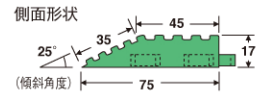

芝のヘタリを防ぐイボ付きで、耐久性の高い業務用人工芝。出入口や人通りの多い所などに。

人工芝

ジョイントタイプ(業務用)

ヘタリ防止の《イボ》付「ハードターフ」の丈夫で長持ちする秘密は、芝が倒れるのを防止するイボが芝の中にあるからです。

ハードターフ

材質 特殊配合EVA樹脂(エチレン・酢酸ビニール共重合体)
規格色 緑
厚さ 約28mm
重量 1枚約530g(1㎡に付約5.8kg)

品番	規格サイズ	価格	元払単位	JANコード
MR-003-078-1	1枚300×300mm	¥ 1,470(税抜)	40枚	252803
MR-003-080-1				

●静電気防止加工 ●耐候剤入
●組立品の発送はできません。 ●施工費は別途申し受けます。

塩ビ不使用 防炎 E0 Q50240

表面形状

専用ふち つまづきを防止し、きれいに仕上げる専用ふちです。

ハードターフ専用ふち

材質 特殊ポリエチレン
規格色 緑
厚さ 17mm
元払単位 20本入×4ケース

品番	規格	サイズ	重量(約)	価格	JANコード
MR-003-591-1	角ふちオス	75×375mm	150g	¥440(税抜)	255019
MR-003-592-1	角ふちメス		160g	¥440(税抜)	255118
MR-003-593-1	中心ふちオス	75×300mm	120g	¥390(税抜)	255217
MR-003-594-1	中心ふちメス		130g	¥390(税抜)	255316

塩ビ不使用

ベランダや渡り廊下などに適した、毛足の長いソフトな踏み心地。最大1500×5000mmまでご希望のサイズに製作いたします。

ガーデンターフDX

受注生産

材質 EVA樹脂(エチレン・酢酸ビニール共重合体)
規格色 緑
厚さ 約25mm
重量 1㎡に付約4.1kg

品番
MR-004-180-0

●受注生産品です。納期は受注後、約1週間です。●ご希望のサイズに製作いたします。
●溶着タイプです。 ●施工費は別途申し受けます。