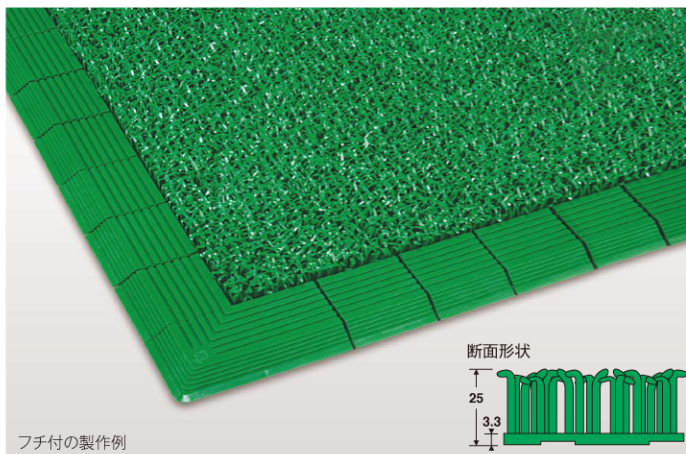

芝のヘタリを防ぐイボ付きで、耐久性の高い業務用人工芝。出入口や人通りの多い所などに。

人工芝

ジョイントタイプ(業務用)

ヘタリ防止の《イボ》付「ハードターフ」の丈夫で長持ちする秘密は、芝が倒れるのを防止するイボが芝の中にあるからです。

ハードターフ

材質 特殊配合EVA樹脂(エチレン・酢酸ビニール共重合体)
規格色 緑
厚さ 約28mm
重量 1枚約530g(1㎡に付約5.8kg)

品番	規格サイズ	価格	元払単位	JANコード
MR-003-078-1	1枚300×300mm	¥ 1,470(税抜)	40枚	252803
MR-003-080-1				

●静電気防止加工 ●耐候剤入
●組立品の発送はできません。 ●施工費は別途申し受けます。

塩ビ不使用 防炎 E0 Q50240

表面形状

専用ふち つまづきを防止し、きれいに仕上げる専用ふちです。

ハードターフ専用ふち

材質 特殊ポリエチレン
規格色 緑
厚さ 17mm
元払単位 20本入×4ケース

品番	規格	サイズ	重量(約)	価格	JANコード
MR-003-591-1	角ふちオス	75×375mm	150g	¥440(税抜)	255019
MR-003-592-1	角ふちメス		160g	¥440(税抜)	255118
MR-003-593-1	中心ふちオス	75×300mm	120g	¥390(税抜)	255217
MR-003-594-1	中心ふちメス		130g	¥390(税抜)	255316

塩ビ不使用

ベランダや渡り廊下などに適した、毛足の長いソフトな踏み心地。最大1500×5000mmまでご希望のサイズに製作いたします。

ガーデンターフDX

受注生産

材質 EVA樹脂(エチレン・酢酸ビニール共重合体)
規格色 緑
厚さ 約25mm
重量 1㎡に付約4.1kg

品番
MR-004-180-0

●受注生産品です。納期は受注後、約1週間です。●ご希望のサイズに製作いたします。
●溶着タイプです。 ●施工費は別途申し受けます。