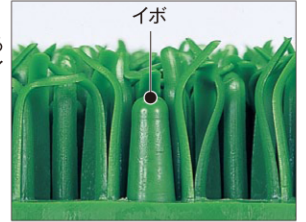

芝のヘタリを防ぐイボ付きで、耐久性の高い業務用人工芝。出入口や人通りの多い所などに。

人工芝

ジョイントタイプ(業務用)

ヘタリ防止の《イボ》付「ハードターフ」の丈夫で長持ちする秘密は、芝が倒れるのを防止するイボが芝の中にあるからです。

ハードターフ

材質 特殊配合EVA樹脂(エチレン・酢酸ビニール共重合体)
規格色 緑
厚さ 約28mm
重量 1枚約530g(1㎡に付約5.8kg)

品番	規格サイズ	価格	元払単位	JANコード
MR-003-078-1	1枚300×300mm	¥ 1,470(税抜)	40枚	252803
MR-003-080-1				

●静電気防止加工 ●耐候剤入
●組立品の発送はできません。 ●施工費は別途申し受けます。

塩ビ不使用 防炎 E0 Q50240

表面形状

専用ふち つまづきを防止し、きれいに仕上げる専用ふちです。

ハードターフ専用ふち

材質 特殊ポリエチレン
規格色 緑
厚さ 17mm
元払単位 20本入×4ケース

品番	規格	サイズ	重量(約)	価格	JANコード
MR-003-591-1	角ふちオス	75×375mm	150g	¥440(税抜)	255019
MR-003-592-1	角ふちメス		160g	¥440(税抜)	255118
MR-003-593-1	中心ふちオス	75×300mm	120g	¥390(税抜)	255217
MR-003-594-1	中心ふちメス		130g	¥390(税抜)	255316

塩ビ不使用

ベランダや渡り廊下などに適した、毛足の長いソフトな踏み心地。最大1500×5000mmまでご希望のサイズに製作いたします。

ガーデンターフDX

受注生産

材質 EVA樹脂(エチレン・酢酸ビニール共重合体)
規格色 緑
厚さ 約25mm
重量 1㎡に付約4.1kg

品番
MR-004-180-0

●受注生産品です。納期は受注後、約1週間です。●ご希望のサイズに製作いたします。
●溶着タイプです。 ●施工費は別途申し受けます。