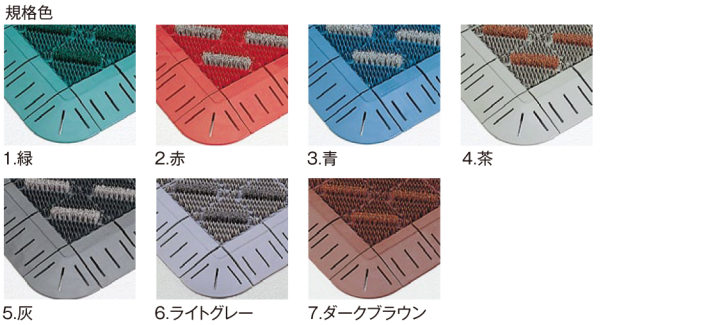

フロアシート

マットの  
ご注文方法

一般名称索引  
P15~16

50音順索引  
P17~20

商品コード索引  
P21~25

グリーンインテックス  
P26~29

### カラーブラッシュ®

材質 ベース部:特殊ポリエチレン、ブラシ部:ナイロン  
規格色 緑・赤・青・茶・灰・ライトグレー・ダークブラウン  
厚さ 約26mm  
重量 1ピース約175g(1㎡に付約7.8kg)

品番	規格サイズ	価格	元払単位
MR-096-072	1ピース150×150mm	¥ 670(税抜)	80ピース
MR-096-240	600×900mm(ふち付)	¥14,000(税抜)	5枚
MR-096-080			