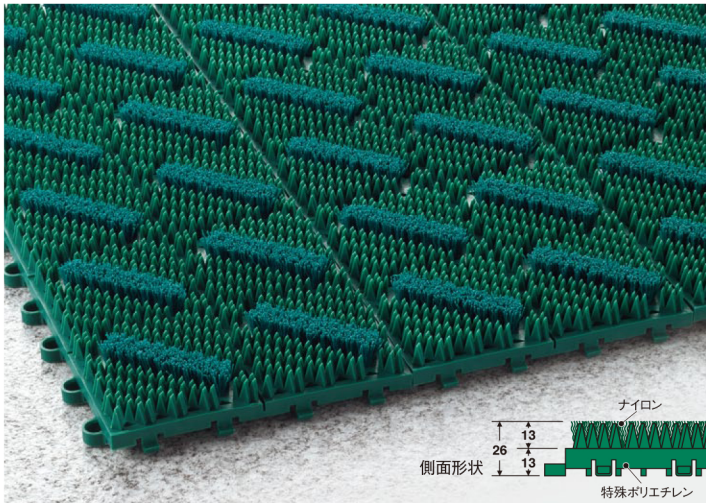

## 丈夫な極太ナイロンブラシ使用のジョイント式泥落としマット。 靴底の汚れを確実に掻き落とします。

### カラーブラッシュ®

材質 ベース部:特殊ポリエチレン、ブラシ部:ナイロン  
規格色 緑・赤・青・茶・灰・ライトグレー・ダークブラウン  
厚さ 約26mm  
重量 1ピース約175g(1㎡に付約7.8kg)

品番	規格サイズ	価格	元払単位
MR-096-072	1ピース150×150mm	¥ 670(税抜)	80ピース
MR-096-240	600×900mm(ふち付)	¥14,000(税抜)	5枚
MR-096-080			