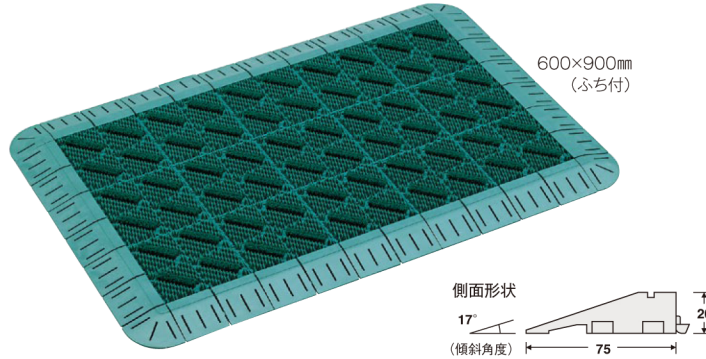

## 丈夫な極太ナイロンブラシ使用のジョイント式泥落としマット。 靴底の汚れを確実に掻き落とします。

### カラーブラッシュ®

材質 ベース部:特殊ポリエチレン、ブラシ部:ナイロン  
規格色 緑・赤・青・茶・灰・ライトグレー・ダークブラウン  
厚さ 約26mm  
重量 1ピース約175g(1㎡に付約7.8kg)

品番	規格サイズ	価格	元払単位
MR-096-072	1ピース150×150mm	¥ 670(税抜)	80ピース
MR-096-240	600×900mm(ふち付)	¥14,000(税抜)	5枚
MR-096-080			

色コード/1.緑 2.赤 3.青 4.茶 5.灰 6.ライトグレー 7.ダークブラウン  
●600×900mm(ふち付)は受注生産です。 ●駒の都合により寸法は正確に製作できません。  
●組立品の発送はできません。 ●施工費は別途申し受けます。

塩ビ不使用 意匠登録済 防炎 E0 920637

規格サイズ	JANコード						
	緑	赤	青	茶	灰	ライトグレー	ダークブラウン
1ピース150×150mm	387017	387024	387031	387048	387055	387062	387079
600×900mm	448015	448022	448039	448046	448053	448060	448077