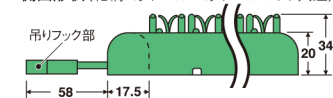

花柄ヨクトール

材質 特殊ポリエチレン  
規格色 若草  
厚さ 34mm

品番	サイズ(約)	重量(約)	価格	元払単位	JANコード
MR-103-215-7★	408×600mm	1.3kg	¥2,800(税抜)	10枚	496177
MR-103-223-7	450×747mm	1.7kg	¥3,770(税抜)	10枚	496276
MR-103-235-7	600×874mm	2.4kg	¥6,280(税抜)	10枚	496375

●上記以外の別サイズは製作できません。

塩ビ不使用

表面形状

ヨクトールマット

材質 特殊ポリエチレン  
規格色 灰・若草  
厚さ 約34mm

品番	サイズ(約)	重量(約)	価格	元払単位
MR-103-115	408×600mm	1.2kg	¥2,930(税抜)	10枚
MR-103-123	450×747mm	1.6kg	¥3,770(税抜)	10枚
MR-103-135	600×874mm	2.3kg	¥6,280(税抜)	10枚

色コード/5.灰 7.若草

●上記以外の別サイズは製作できません。

塩ビ不使用

サイズ	JANコード	
	灰	若草
408×600mm	365152	365176
450×747mm	365251	365275
600×874mm	365350	365374

側面形状(花柄ヨクトール・ヨクトールマット共通)

※店頭吊り下げ用フックが一体成形されています。ご使用の際は切り取ってお使いください。

表面形状