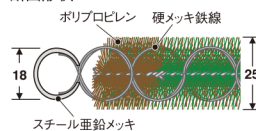

雪落としや粗土砂落としのロングセラー。現場や工場、積雪時の玄関に最適です。

スチール枠製

樹脂枠製

タンポポマット

材質 硬亜鉛メッキ鉄線、ふち:スチール亜鉛メッキ、毛:ポリプロピレン  
厚さ 25mm

品番	規格サイズ(約)	重量(約)	価格	元払単位	JANコード
MR-102-010-9	360×600mm	1.7kg	¥1,900(税抜)	10枚×2	133898
MR-102-020-9	450×750mm	2.5kg	¥2,950(税抜)	5枚×3	133997
MR-102-040-9	600×900mm	3.7kg	¥4,850(税抜)	5枚×2	134093

●上記以外の別サイズは製作できません。●寸法は少々異なる事があります。

断面形状

表面形状

テラマット ダイヤ

材質 ベース:ポリエチレン、ブラシ:ポリプロピレン  
規格色 グリーン、コーヒー  
厚さ 約24mm(ブラシ約24mm・ベース約23mm)

品番	規格サイズ(約)	重量(約)	価格	元払単位
MR-100-310	390×600mm	1.1kg	¥2,830(税抜)	10枚入×2ケース
MR-100-320	450×750mm	1.5kg	¥3,300(税抜)	10枚入×2ケース
MR-100-340	600×900mm	2.2kg	¥5,230(税抜)	5枚入×2ケース

色コード/1.グリーン 4.コーヒー

●上記以外の別サイズは製作できません。

塩ビ不使用 特許登録済

サイズ	JANコード	
	グリーン	コーヒー
390×600mm	648910	649245
450×750mm	648811	649146
600×900mm	648712	649047

断面形状

表面形状

太い葉で靴底の泥や粗土砂、雪をきれいに落とす。マット上に土砂が残らず除塵効果を損ないません。

花柄ヨクトール

花柄ヨクトール

材質 特殊ポリエチレン  
規格色 若草  
厚さ 34mm

品番	サイズ(約)	重量(約)	価格	元払単位	JANコード
MR-103-215-7★	408×600mm	1.3kg	¥2,800(税抜)	10枚	496177
MR-103-223-7	450×747mm	1.7kg	¥3,770(税抜)	10枚	496276
MR-103-235-7	600×874mm	2.4kg	¥6,280(税抜)	10枚	496375