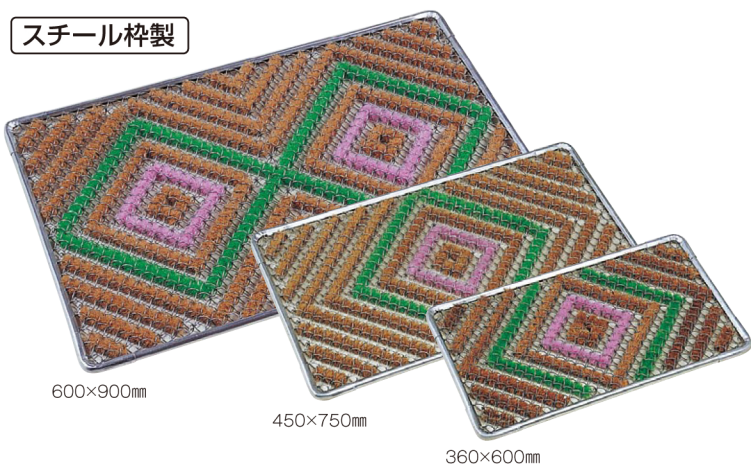

雪落としや粗土砂落としのロングセラー。現場や工場、積雪時の玄関に最適です。

スチール枠製

樹脂枠製

タンポポマット

材質 硬亜鉛メッキ鉄線、ふち:スチール亜鉛メッキ、毛:ポリプロピレン  
厚さ 25mm

品番	規格サイズ(約)	重量(約)	価格	元払単位	JANコード
MR-102-010-9	360×600mm	1.7kg	¥1,900(税抜)	10枚×2	133898
MR-102-020-9	450×750mm	2.5kg	¥2,950(税抜)	5枚×3	133997
MR-102-040-9	600×900mm	3.7kg	¥4,850(税抜)	5枚×2	134093

●上記以外の別サイズは製作できません。●寸法は少々異なる事があります。

断面形状

表面形状

テラマット ダイヤ

材質 ベース:ポリエチレン、ブラシ:ポリプロピレン  
規格色 グリーン、コーヒー  
厚さ 約24mm(ブラシ約24mm・ベース約23mm)

品番	規格サイズ(約)	重量(約)	価格	元払単位
MR-100-310	390×600mm	1.1kg	¥2,830(税抜)	10枚入×2ケース
MR-100-320	450×750mm	1.5kg	¥3,300(税抜)	10枚入×2ケース
MR-100-340	600×900mm	2.2kg	¥5,230(税抜)	5枚入×2ケース

色コード/1.グリーン 4.コーヒー

●上記以外の別サイズは製作できません。

塩ビ不使用 特許登録済

サイズ	JANコード	
	グリーン	コーヒー
390×600mm	648910	649245
450×750mm	648811	649146
600×900mm	648712	649047

断面形状

表面形状

太い葉で靴底の泥や粗土砂、雪をきれいに落とす。マット上に土砂が残らず除塵効果を損ないません。

花柄ヨクトール

花柄ヨクトール

材質 特殊ポリエチレン  
規格色 若草  
厚さ 34mm

品番	サイズ(約)	重量(約)	価格	元払単位	JANコード
MR-103-215-7★	408×600mm	1.3kg	¥2,800(税抜)	10枚	496177
MR-103-223-7	450×747mm	1.7kg	¥3,770(税抜)	10枚	496276
MR-103-235-7	600×874mm	2.4kg	¥6,280(税抜)	10枚	496375