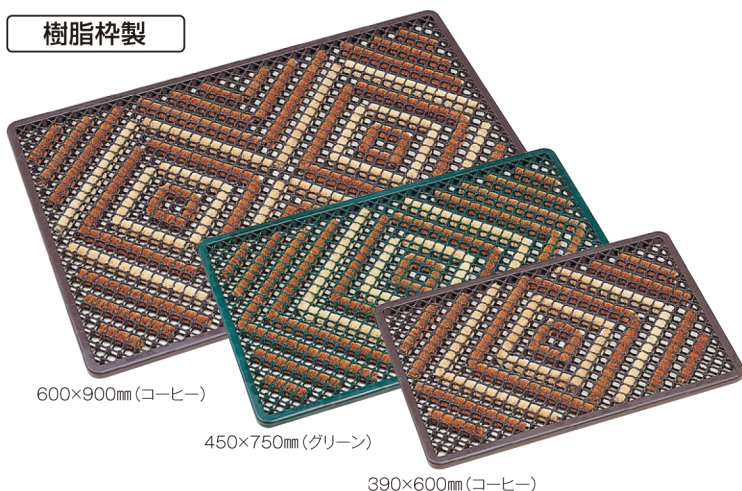

雪落としや粗土砂落としのロングセラー。現場や工場、積雪時の玄関に最適です。

スチール枠製

樹脂枠製

タンポポマット

材質 硬亜鉛メッキ鉄線、ふち:スチール亜鉛メッキ、毛:ポリプロピレン  
厚さ 25mm

品番	規格サイズ(約)	重量(約)	価格	元払単位	JANコード
MR-102-010-9	360×600mm	1.7kg	¥1,900(税抜)	10枚×2	133898
MR-102-020-9	450×750mm	2.5kg	¥2,950(税抜)	5枚×3	133997
MR-102-040-9	600×900mm	3.7kg	¥4,850(税抜)	5枚×2	134093

●上記以外の別サイズは製作できません。●寸法は少々異なる事があります。

断面形状

表面形状

テラマット ダイヤ

材質 ベース:ポリエチレン、ブラシ:ポリプロピレン  
規格色 グリーン、コーヒー  
厚さ 約24mm(ブラシ約24mm・ベース約23mm)

品番	規格サイズ(約)	重量(約)	価格	元払単位
MR-100-310	390×600mm	1.1kg	¥2,830(税抜)	10枚入×2ケース
MR-100-320	450×750mm	1.5kg	¥3,300(税抜)	10枚入×2ケース
MR-100-340	600×900mm	2.2kg	¥5,230(税抜)	5枚入×2ケース

色コード/1.グリーン 4.コーヒー

●上記以外の別サイズは製作できません。

塩ビ不使用 特許登録済

サイズ	JANコード	
	グリーン	コーヒー
390×600mm	648910	649245
450×750mm	648811	649146
600×900mm	648712	649047

断面形状

表面形状

太い葉で靴底の泥や粗土砂、雪をきれいに落とす。マット上に土砂が残らず除塵効果を損ないません。

花柄ヨクトール

花柄ヨクトール

材質 特殊ポリエチレン  
規格色 若草  
厚さ 34mm

品番	サイズ(約)	重量(約)	価格	元払単位	JANコード
MR-103-215-7★	408×600mm	1.3kg	¥2,800(税抜)	10枚	496177
MR-103-223-7	450×747mm	1.7kg	¥3,770(税抜)	10枚	496276
MR-103-235-7	600×874mm	2.4kg	¥6,280(税抜)	10枚	496375