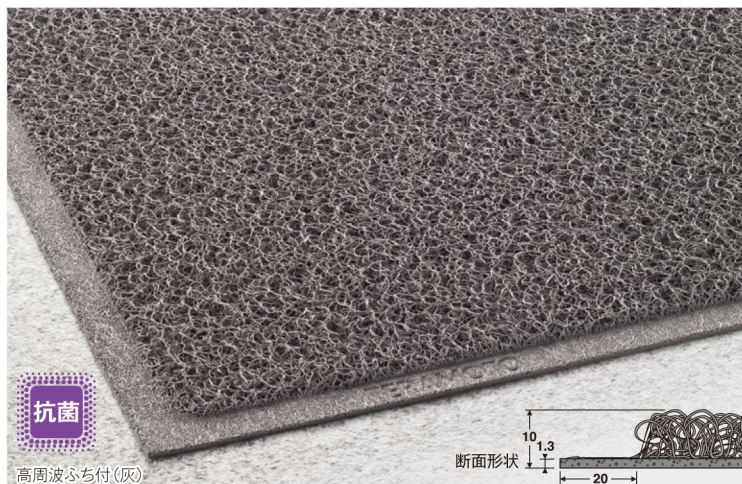

細かいコイルで細かい砂やホコリまで落とします。
汚れが下までぬけないタイプなので床を保護します。

表面形状

裏面形状

規格色

耐候性・耐久性に優れた、抗菌・防カビ・防藻効果の
ソフトマット。細かいコイルで土やホコリをよく落とします。

表面形状

裏面形状

規格色

ケミタングル®ソフト

材質 塩化ビニール
規格色 緑・茶・灰・黒
厚さ 約10mm
重量 1㎡に付約3kg

品番	規格サイズ	価格	元払単位
MR-139-220	450×750mm	¥ 4,200(税抜)	5枚
MR-139-240	600×900mm	¥ 5,700(税抜)	5枚
MR-139-244	900×1200mm	¥11,300(税抜)	2枚
MR-139-246	900×1500mm	¥14,100(税抜)	2枚
MR-139-248	900×1800mm	¥17,000(税抜)	2枚

●規格色茶の900×1200mm・900×1500mm・900×1800mmは受注生産です。
●上記製品は高周波による、ふち(20mm巾)付です。

品番	規格サイズ	価格	元払単位
MR-139-255	90cm×6m(ふちなし)	¥56,700(税抜)	1本
MR-139-258	120cm×6m(ふちなし)	¥75,600(税抜)	1本
MR-139-280			3㎡
MR-139-282			3㎡
MR-139-284			3㎡
MR-139-288			3㎡

●規格色茶の900×1200mm・900×1500mm・900×1800mmは受注生産です。
●上記製品は高周波による、ふち(20mm巾)付です。

品番	規格サイズ	価格	元払単位
MR-139-455	90cm×6m(ふちなし)	¥56,700(税抜)	1本
MR-139-458	120cm×6m(ふちなし)	¥75,600(税抜)	1本
MR-139-480			3㎡
MR-139-482			3㎡
MR-139-484			3㎡
MR-139-488			3㎡