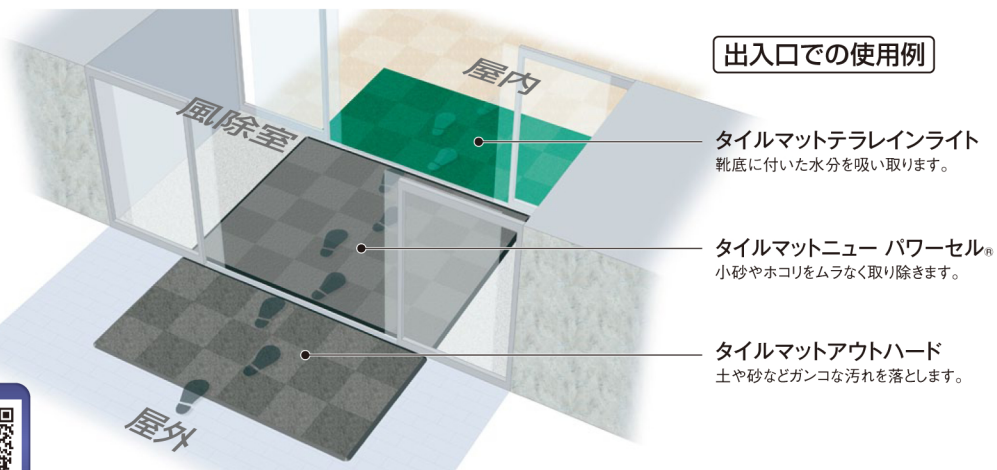

「必要な場所」に「必要な分だけ」
敷き替えができる、
50cm角の機能的なマットです。

タイルマットアウトハード

ケモノ道の悩みを解消

汚れた部分だけを交換できるので、いつもキレイな外観を保てます。また、定期的にローテーションすることでヘタリを抑え長持ちします。

優れたメンテナンス性能

部分的に水洗いができ、持ち運びも簡単です。誰にでもメンテナンスのしやすいタイルマットを導入すれば、月々のレンタル経費も削減できます。

①はがす

②運ぶ

③汚れをはたく

④水洗い

組み合わせて様々なエントランスで活躍

3種類のマットを
組み合わせた
複合型マットシステムで、
さらに除塵効率UP!

出入口での使用例

タイルマットテラレインライト
靴底に付いた水分を吸い取ります。

タイルマットニュー パワーセル®
小砂やホコリをムラなく取り除きます。

タイルマットアウトハード
土や砂などガンコな汚れを落とします。

商品説明の
動画はこちら▶

右記のQRコードにアクセスして、
対応商品の項目をご覧ください。

ナイロンブラシ
マット

樹脂マット

金属マット

繊維マット