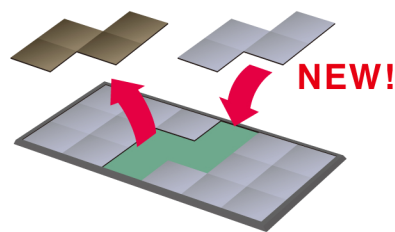

「必要な場所」に「必要な分だけ」
敷き替えができる、
50cm角の機能的なマットです。

タイルマットアウトハード

ケモノ道の悩みを解消

汚れた部分だけを交換できるので、いつもキレイな外観を保てます。また、定期的にローテーションすることでヘタリを抑え長持ちします。

優れたメンテナンス性能

部分的に水洗いができ、持ち運びも簡単です。誰にでもメンテナンスのしやすいタイルマットを導入すれば、月々のレンタル経費も削減できます。

①はがす

②運ぶ

③汚れをはたく

④水洗い

組み合わせて様々なエントランスで活躍

3種類のマットを
組み合わせた
複合型マットシステムで、
さらに除塵効率UP!

出入口での使用例

タイルマットテラレインライト
靴底に付いた水分を吸い取ります。