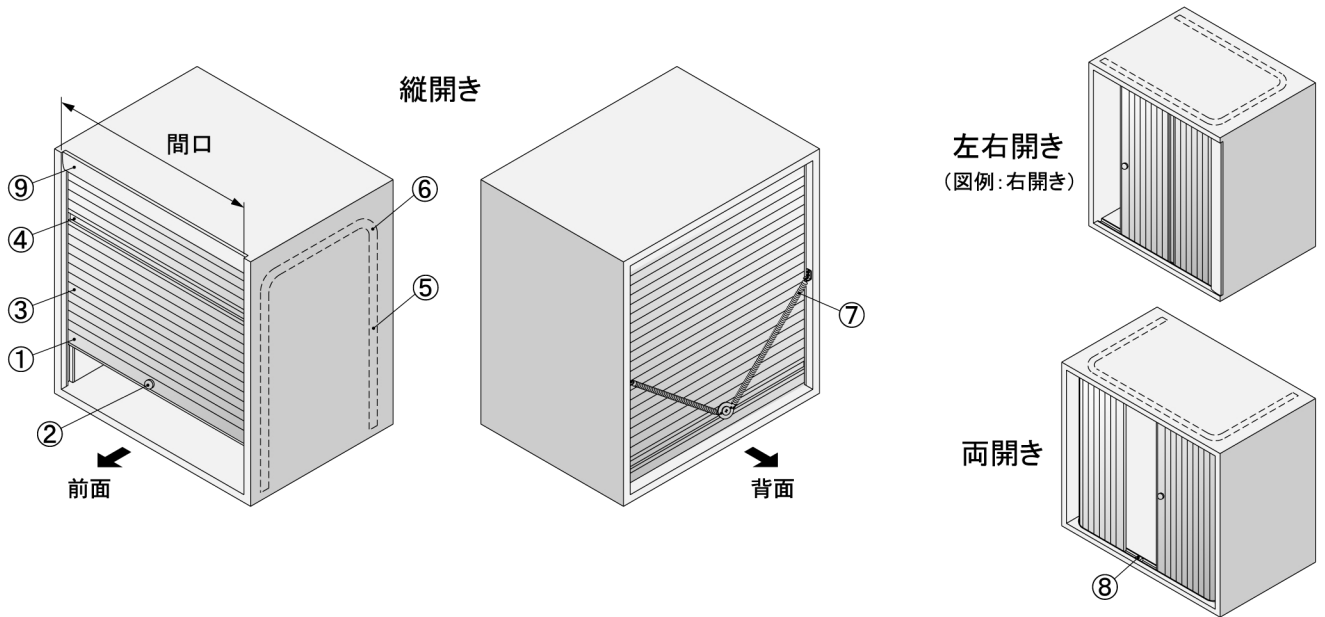

■ プラシャッター18ミリ 仕様案内

品名	製品	製品図	解説	詳細案内	部品仕様	色	品番	材質
① SPフラット引手			スラットと一体感のあるデザイン ※間口: 300~800mm ※戸当り 材質: 軟質材	P.15	標準	グレー	S5000-CF-G	ABS
						アイボリー	S5000-CF-I	
						メープル	S5000-CF-M	
						チーク	S5000-CF-TE	
						ダーク	S5000-CF-D	
シルバー	S5000-CF-S							
② キーユニット NS518			フラット引手用 同番 ランダム(150種) マスターキー対応	P.23	オプション	—	S1000-H-NS518	本体: ZDC 他: 鋼
① SP-U字引手			どこでも手をかけられます。 ※間口: 300~800mm ※戸当り 材質: 軟質材	—	標準	グレー	S5000-C-G	ABS
						アイボリー	S5000-C-I	
						メープル	S5000-C-M	
						チーク	S5000-C-TE	
② NEW キーユニット NS531			U字引手用 同番 ランダム(20種)	P.24	オプション	—	S1000-H-NS531	本体: ZDC 他: 鋼

▲ 引手は「フラット引手」「U字引手」からお選びください。

■ 色案内 ○ 有り × 無し	グレー	アイボリー	メープル(木目)	チーク(木目)	ダーク(木目)	ブラウン(木目)	メープル(無地)	チーク(無地)	シルバー(アルミ調)
	SPスラット	○	○	○	○	○ ※1	○ ※1	×	×
SPフラット引手	○	○	○	○	○	×	×	×	○ ※2
SP-U字引手	○	○	×	×	×	×	○	○	×
SP中間引手	○	○	×	×	×	×	○	○	×