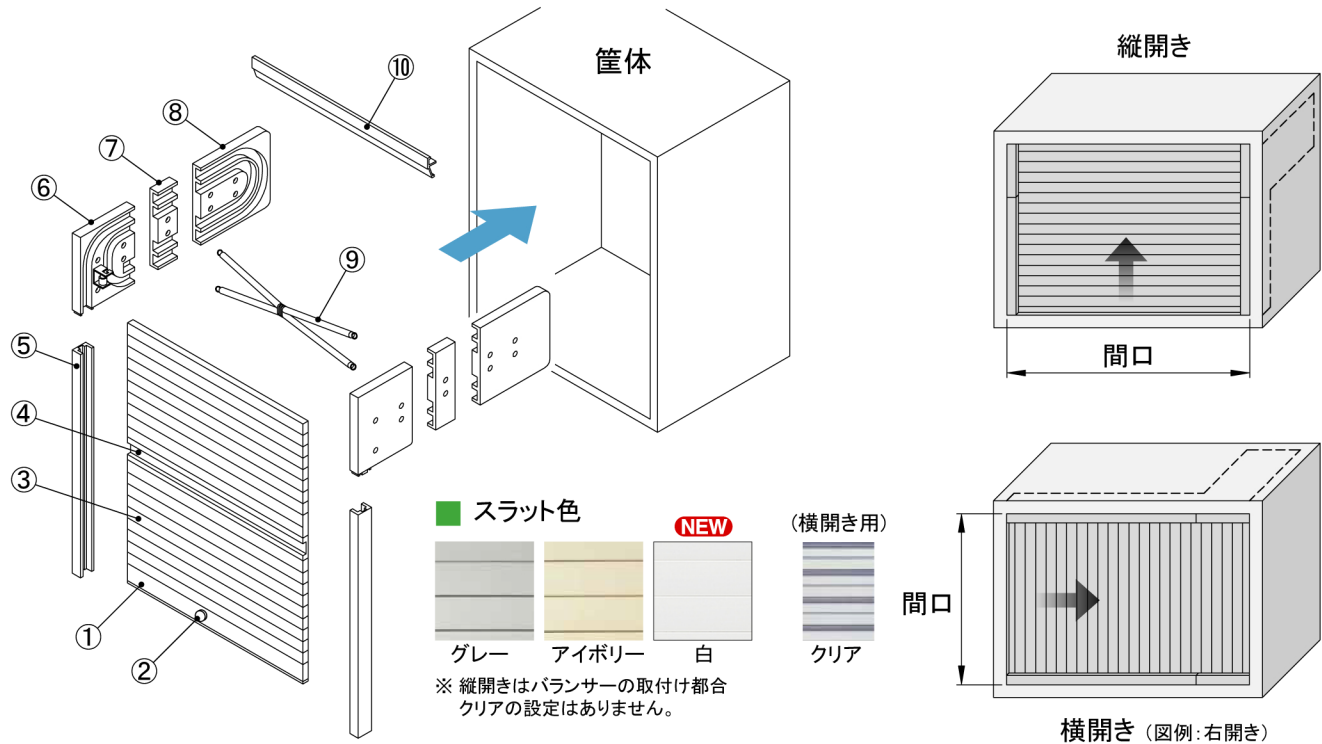

■ 巻取り シャッター 仕様案内

▼ 引手は「フラット引手」「U字引手」「L字引手」「アルミ・フラット引手」「アルミ・U字引手」からお選びください。

品名	製品	製品図	解説	詳細案内	部品仕様	色	品番	材質
① フラット引手			スラットと一体感のあるデザイン ※間口: 300~1000mm ※戸当り 材質: 軟質材	P.15	標準	グレー	S4000-CF-G	ABS
						アイボリー	S4000-CF-I	
						白	S4000-CF-W	
② キーユニット_NS518			同番 ランダム (150種) ※マスターキー対応	P.23	オプション	—	S1000-H-NS518	本体: ZDC 他: 鋼
① U字引手			どこでも手をかけられます。 ※間口: 300~1000mm ※戸当り 材質: 軟質材 ※クリア色: キーユニット 取付不可	—	標準	グレー	S4000-C-G	ABS
						アイボリー	S4000-C-I	
						白	S4000-C-W	
						クリア	S3000-C-T	
② NEW キーユニット_NS531			同番 ランダム (20種)	P.24	オプション	—	S1000-H-NS531	本体: ZDC 他: 鋼
① NEW アルミ フラット引手			アルミ製の引手 ※間口: 1001~1300mm ※戸当り 材質: 軟質材	P.5 P.15	標準	シルバー	S4000-CF-AL	アルミ
② キーユニット_NS518			同番 ランダム (150種) ※マスターキー対応	P.23	オプション	—	S1000-H-NS518	本体: ZDC 他: 鋼
① NEW アルミ U字引手			アルミ製の引手 ※間口: 1001~1300mm ※戸当り 材質: 軟質材	P.5	標準	シルバー	S4000-C-AL	アルミ
② キーユニット_NS518			同番 ランダム (150種) ※マスターキー対応	P.23	オプション	—	S1000-H-NS518	本体: ZDC 他: 鋼