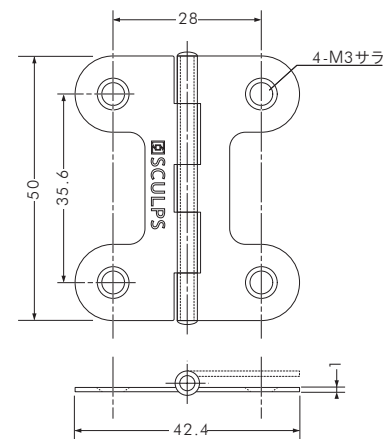

# VIS-CAP HINGE

-ステンレス ビスキャップ丁番- ビスの頭部を樹脂製ビスキャップで装飾できる丁番です。

## VIS-CAP HINGE 35 ステンレス ビスキャップ丁番-35

アクリルボックスなど、表面に丁番が見える施工を行うときにビスの頭部を装飾できる丁番です。ビスキャップのカラーバリエーションも豊富で施工場面に合わせて選ぶ事ができます。キャップを使用しない時は3mm径の皿ビスで取り付けを行ってください。

材質SUS430

商品番号	規格	丁番板厚	穴数	袋入数	価格	発注単位
SCP-DA020	35mm	1.0	4	2枚	¥250	1袋

※1袋2枚入りです。価格も2枚セットのものとなります。

※ビスは別売となります。

※ビスキャップを使用しない時は、3mm径の皿ビスを  
ビスキャップを使用する時は、4mm径の皿ビスを使用してください。

## VIS-CAP HINGE 50 ステンレス ビスキャップ丁番-50

アクリルボックスなど、表面に丁番が見える施工を行うときにビスの頭部を装飾できる丁番です。ビスキャップのカラーバリエーションも豊富で施工場面に合わせて選ぶ事ができます。キャップを使用しない時は3mm径の皿ビスで取り付けを行ってください。

材質SUS430

商品番号	規格	丁番板厚	穴数	袋入数	価格	発注単位
SCP-DA021	50mm	1.0	4	2枚	¥300	1袋