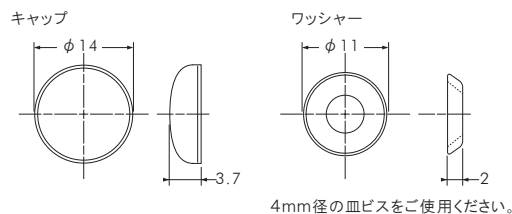

VIS-CAP HINGE

-ステンレス ビスキャップ丁番- ビスの頭部を樹脂製ビスキャップで装飾できる丁番です。

VIS-CAP HINGE 35 ステンレス ビスキャップ丁番-35

アクリルボックスなど、表面に丁番が見える施工を行うときにビスの頭部を装飾できる丁番です。ビスキャップのカラーバリエーションも豊富で施工場面に合わせて選ぶ事ができます。キャップを使用しない時は3mm径の皿ビスで取り付けを行ってください。

材質SUS430

商品番号	規格	丁番板厚	穴数	袋入数	価格	発注単位
SCP-DA020	35mm	1.0	4	2枚	¥250	1袋

※1袋2枚入りです。価格も2枚セットのものとなります。

※ビスは別売となります。

※ビスキャップを使用しない時は、3mm径の皿ビスを
ビスキャップを使用する時は、4mm径の皿ビスを使用してください。

VIS-CAP HINGE 50 ステンレス ビスキャップ丁番-50

アクリルボックスなど、表面に丁番が見える施工を行うときにビスの頭部を装飾できる丁番です。ビスキャップのカラーバリエーションも豊富で施工場面に合わせて選ぶ事ができます。キャップを使用しない時は3mm径の皿ビスで取り付けを行ってください。

材質SUS430

商品番号	規格	丁番板厚	穴数	袋入数	価格	発注単位
SCP-DA021	50mm	1.0	4	2枚	¥300	1袋

※1袋2枚入りです。価格も2枚セットのものとなります。

※ビスは別売となります。

※ビスキャップを使用しない時は、3mm径の皿ビスを
ビスキャップを使用する時は、4mm径の皿ビスを使用してください。

VIS-CAP ステンレス ビスキャップ丁番用ビスキャップ

※全て専用ワッシャー付。ビスは別売です。

商品番号	材質	使用ビス径	袋入数	価格	発注単位
SCP-DA025	ホワイト	4.0mm	8セット	¥180	1袋
SCP-DA026	パールホワイト	4.0mm	8セット	¥180	1袋
SCP-DA027	ブラック	4.0mm	8セット	¥180	1袋
SCP-DA028	アイボリー	4.0mm	8セット	¥180	1袋
SCP-DA029	クリーム	4.0mm	8セット	¥180	1袋
SCP-DA030	ライトブラウン	4.0mm	8セット	¥180	1袋
SCP-DA031	ブラウン	4.0mm	8セット	¥180	1袋
SCP-DA032	茶	4.0mm	8セット	¥180	1袋
SCP-DA033	ダークブラウン	4.0mm	8セット	¥180	1袋

【取り付けイメージ】