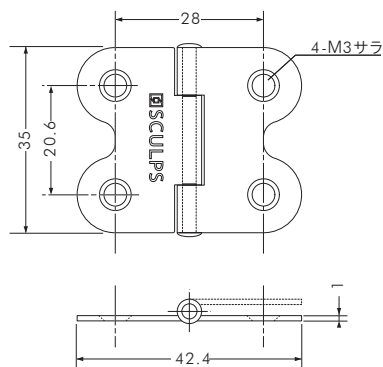

# VIS-CAP HINGE

-ステンレス ビスキャップ丁番- ビスの頭部を樹脂製ビスキャップで装飾できる丁番です。

## VIS-CAP HINGE 35 ステンレス ビスキャップ丁番-35

アクリルボックスなど、表面に丁番が見える施工を行うときにビスの頭部を装飾できる丁番です。ビスキャップのカラーバリエーションも豊富で施工場面に合わせて選ぶ事ができます。キャップを使用しない時は3mm径の皿ビスで取り付けを行ってください。

材質SUS430

商品番号	規格	丁番板厚	穴数	袋入数	価格	発注単位
SCP-DA020	35mm	1.0	4	2枚	¥250	1袋

※1袋2枚入りです。価格も2枚セットのものとなります。

※ビスは別売となります。

※ビスキャップを使用しない時は、3mm径の皿ビスを  
ビスキャップを使用する時は、4mm径の皿ビスを使用してください。

## VIS-CAP HINGE 50 ステンレス ビスキャップ丁番-50

アクリルボックスなど、表面に丁番が見える施工を行うときにビスの頭部を装飾できる丁番です。ビスキャップのカラーバリエーションも豊富で施工場面に合わせて選ぶ事ができます。キャップを使用しない時は3mm径の皿ビスで取り付けを行ってください。

材質SUS430

商品番号	規格	丁番板厚	穴数	袋入数	価格	発注単位
SCP-DA021	50mm	1.0	4	2枚	¥300	1袋