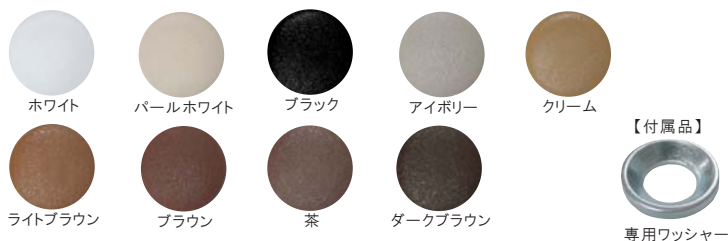

## VIS-CAP HINGE 50 ステンレス ビスキャップ丁番-50

アクリルボックスなど、表面に丁番が見える施工を行うときにビスの頭部を装飾できる丁番です。ビスキャップのカラーバリエーションも豊富で施工場面に合わせて選ぶ事ができます。キャップを使用しない時は3mm径の皿ビスで取り付けを行ってください。

材質SUS430

商品番号	規格	丁番板厚	穴数	袋入数	価格	発注単位
SCP-DA021	50mm	1.0	4	2枚	¥300	1袋

※1袋2枚入りです。価格も2枚セットのものとなります。

※ビスは別売となります。

※ビスキャップを使用しない時は、3mm径の皿ビスを  
ビスキャップを使用する時は、4mm径の皿ビスを使用してください。

## VIS-CAP ステンレス ビスキャップ丁番用ビスキャップ

※全て専用ワッシャー付。ビスは別売です。

商品番号	材質	使用ビス径	袋入数	価格	発注単位
SCP-DA025	ホワイト	4.0mm	8セット	¥180	1袋
SCP-DA026	パールホワイト	4.0mm	8セット	¥180	1袋
SCP-DA027	ブラック	4.0mm	8セット	¥180	1袋
SCP-DA028	アイボリー	4.0mm	8セット	¥180	1袋
SCP-DA029	クリーム	4.0mm	8セット	¥180	1袋
SCP-DA030	ライトブラウン	4.0mm	8セット	¥180	1袋
SCP-DA031	ブラウン	4.0mm	8セット	¥180	1袋
SCP-DA032	茶	4.0mm	8セット	¥180	1袋
SCP-DA033	ダークブラウン	4.0mm	8セット	¥180	1袋