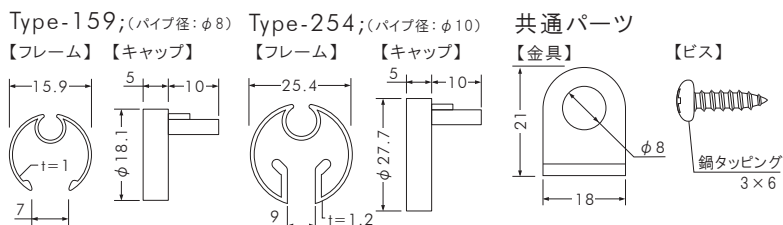

1. 例：メディア上下にフレームを取り付ける場合
1. メディア上下端に、両面テープを貼ります。
  2. メディアを丸パイプに巻き付けます。
  3. 上下フレームに丸パイプに丸パイプを差し込みます。(左図A)
  4. フレーム上部に、金具をスライドさせます。
  5. 上下フレームにキャップを取り付けます。
  6. 吊り金具スライド防止のため、ビス(鍋タッピング)を金具横にビス止めます。(左図B)

※ビス止めの際、フレームが割れてしまうことがあります。十分ご注意ください。

Type-159(パイ径：φ8)

商品番号	メディア寸法	セット内容	価格	発注単位
SCP-AT200	W300	フレーム×2, キャップ×4, パイプ×2, 金具×2, ビス×2	¥2,250	1セット
SCP-AT201	W500	フレーム×2, キャップ×4, パイプ×2, 金具×2, ビス×2	¥2,650	1セット
SCP-AT202	W600	フレーム×2, キャップ×4, パイプ×2, 金具×2, ビス×2	¥2,850	1セット
SCP-AT203	W900	フレーム×2, キャップ×4, パイプ×2, 金具×2, ビス×2	¥3,450	1セット
SCP-AT204	W1200	フレーム×2, キャップ×4, パイプ×2, 金具×2, ビス×2	¥4,000	1セット

Type-254(パイ径：φ10)

商品番号	メディア寸法	セット内容	価格	発注単位
SCP-AT220	W300	フレーム×2, キャップ×4, パイプ×2, 金具×2, ビス×2	¥3,050	1セット
SCP-AT221	W500	フレーム×2, キャップ×4, パイプ×2, 金具×2, ビス×2	¥3,850	1セット
SCP-AT222	W600	フレーム×2, キャップ×4, パイプ×2, 金具×2, ビス×2	¥4,250	1セット
SCP-AT223	W900	フレーム×2, キャップ×4, パイプ×2, 金具×2, ビス×2	¥5,350	1セット
SCP-AT224	W1200	フレーム×2, キャップ×4, パイプ×2, 金具×2, ビス×2	¥6,450	1セット