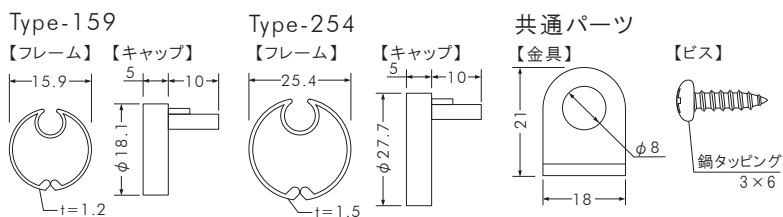

RESINOUS TAPESTRY BAR - PIPE TYPE -

-樹脂タペストリーバー パイプタイプ - サイン・ポスター等の壁掛け、天井吊下げに。

【発注品番について】
この商品には、カラーバリエーションがあります。
商品番号の末尾にカラーコードを付け足してご注文下さい。
例：メディア寸法 W300
フレームサイズ 15.9mm
カラー ホワイト ▶ **SCP-AT240-WH**
商品番号 カラーコード

【フレーム材質】ABS樹脂 カラー：ホワイト・ブラック
【キャップ材質】ポリカーボネート成型品 カラー：ホワイト・ブラック

- 例：メディア上下にフレームを取り付ける場合
1. メディア上下端を折り返し、ホッチキス止めます。
 2. 折り返したメディアの上下端を、フレームに差し込みます。(左図A)
 3. フレーム上部に、金具をスライドさせます。
 4. 上下フレームにキャップを取り付けます。
 5. 吊り金具スライド防止のため、ビス(鍋タッピング)を金具横にビス止めます。(左図B)

※ビス止めの際、フレームが割れてしまうことがあります。十分ご注意ください。

Type-159

商品番号	メディア寸法	セット内容	価格	発注単位
SCP-AT240	W300	フレーム×2, キャップ×4, 金具×2, ビス×2	¥1,050	1セット
SCP-AT241	W500	フレーム×2, キャップ×4, 金具×2, ビス×2	¥1,250	1セット
SCP-AT242	W600	フレーム×2, キャップ×4, 金具×2, ビス×2	¥1,350	1セット
SCP-AT243	W900	フレーム×2, キャップ×4, 金具×2, ビス×2	¥1,600	1セット
SCP-AT244	W1200	フレーム×2, キャップ×4, 金具×2, ビス×2	¥1,850	1セット

Type-254(パイ径：φ10)

商品番号	メディア寸法	セット内容	価格	発注単位
SCP-AT220	W300	フレーム×2, キャップ×4, パイプ×2, 金具×2, ビス×2	¥3,050	1セット
SCP-AT221	W500	フレーム×2, キャップ×4, パイプ×2, 金具×2, ビス×2	¥3,850	1セット
SCP-AT222	W600	フレーム×2, キャップ×4, パイプ×2, 金具×2, ビス×2	¥4,250	1セット
SCP-AT223	W900	フレーム×2, キャップ×4, パイプ×2, 金具×2, ビス×2	¥5,350	1セット
SCP-AT224	W1200	フレーム×2, キャップ×4, パイプ×2, 金具×2, ビス×2	¥6,450	1セット