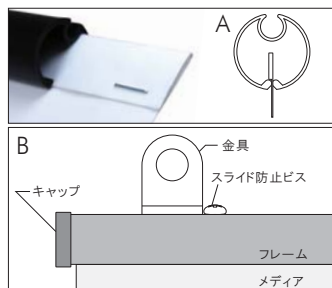

RESINOUS TAPESTRY BAR - PIPE TYPE -

-樹脂タペストリーバー パイプタイプ - サイン・ポスター等の壁掛け、天井吊下げに。

【発注品番について】
この商品には、カラーバリエーションがあります。
商品番号の末尾にカラーコードを付け足してご注文下さい。
例：メディア寸法 W300
フレームサイズ 15.9mm
カラー ホワイト ▶ **SCP-AT240-WH**
商品番号 カラーコード

【フレーム材質】ABS樹脂 カラー：ホワイト・ブラック
【キャップ材質】ポリカーボネート成型品 カラー：ホワイト・ブラック

- 例：メディア上下にフレームを取り付ける場合
1. メディア上下端を折り返し、ホッチキス止めます。
 2. 折り返したメディアの上下端を、フレームに差し込みます。(左図A)
 3. フレーム上部に、金具をスライドさせます。
 4. 上下フレームにキャップを取り付けます。
 5. 吊り金具スライド防止のため、ビス(鍋タッピング)を金具横にビス止めます。(左図B)

【フレーム材質】アルミニウム押出品/アルマイト/腐食防止処理済
【表面処理】シルバー(艶消)/ライトステン(薄茶)/ホワイト(艶有)ブラック(艶消)
【キャップ材質】ナイロン成型品(シルバー・ライトステン) ポリカーボネート成型品(ホワイト・ブラック)

- 例：メディア上下にフレームを取り付ける場合
1. メディア上下端に、両面テープを貼ります。
 2. メディアを丸パイプに巻き付けます。
 3. 上下フレームに丸パイプに丸パイプを差し込みます。(左図A)
 4. フレーム上部に、金具をスライドさせます。
 5. 上下フレームにキャップを取り付けます。
 6. 吊り金具スライド防止のため、ビス(鍋タッピング)を金具横にビス止めます。(左図B)