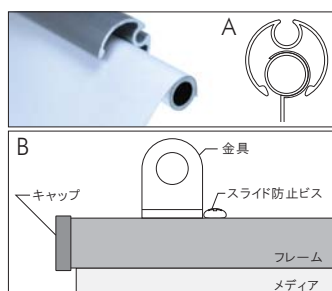

【フレーム材質】ABS樹脂 カラー：ホワイト・ブラック
【キャップ材質】ポリカーボネート成型品 カラー：ホワイト・ブラック

- 例：メディア上下にフレームを取り付ける場合
1. メディア上下端を折り返し、ホッチキス止めます。
 2. 折り返したメディアの上下端を、フレームに差し込みます。(左図A)
 3. フレーム上部に、金具をスライドさせます。
 4. 上下フレームにキャップを取り付けます。
 5. 吊り金具スライド防止のため、ビス(鍋タッピング)を金具横にビス止めます。(左図B)

Type-254

商品番号	メディア寸法	セット内容	価格	発注単位
SCP-AT260	W300	フレーム×2, キャップ×4, 金具×2, ビス×2	¥1,750	1セット
SCP-AT261	W500	フレーム×2, キャップ×4, 金具×2, ビス×2	¥2,100	1セット
SCP-AT262	W600	フレーム×2, キャップ×4, 金具×2, ビス×2	¥2,300	1セット
SCP-AT263	W900	フレーム×2, キャップ×4, 金具×2, ビス×2	¥3,000	1セット
SCP-AT264	W1200	フレーム×2, キャップ×4, 金具×2, ビス×2	¥3,600	1セット

ALUMINUM TAPESTRY BAR - PIPE TYPE -

-アルミタペストリーバー パイプタイプ - サイン・ポスター等の壁掛け、天井吊下げに。

【発注品番について】
この商品には、カラーバリエーションがあります。
商品番号の末尾にカラーコードを付け足してご注文下さい。
例：メディア寸法 W300
フレームサイズ 15.9mm
カラー シルバー ▶ **SCP-AT200-SV**
商品番号 カラーコード

【フレーム材質】アルミニウム押出品/アルマイト/腐食防止処理済
【表面処理】シルバー(艶消)/ライトステン(薄茶)/ホワイト(艶有)ブラック(艶消)
【キャップ材質】ナイロン成型品(シルバー・ライトステン) ポリカーボネート成型品(ホワイト・ブラック)

- 例：メディア上下にフレームを取り付ける場合
1. メディア上下端に、両面テープを貼ります。
 2. メディアを丸パイプに巻き付けます。
 3. 上下フレームに丸パイプに丸パイプを差し込みます。(左図A)
 4. フレーム上部に、金具をスライドさせます。
 5. 上下フレームにキャップを取り付けます。
 6. 吊り金具スライド防止のため、ビス(鍋タッピング)を金具横にビス止めます。(左図B)