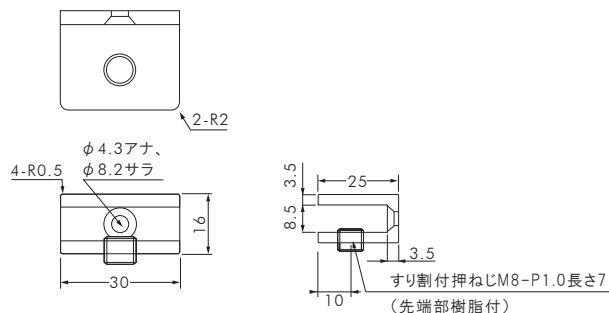

PANEL FIX -SUPPORT-

-パネルフィクス サポート- 空いたスペースを有効利用するのに最適な金具です。

SCULPS. オリジナル商品
取付物厚さ 5~8mm

パネルフィクスサポートは、お店やオフィスなど場所を選ばずに、空間を有効活用できます。形は直線でスマートなイメージの仕上がりになっています。
取付物厚さ：5~8mm

【取り付け方法】

1 下穴を開けた後、M4皿タッピング(別売)で壁面へ取り付けます。
2 5~8mmのアクリル板等を真ん中に挟みます。
3 下部にあるすり割付押ねじをマイナスドライバーで調整し施工完了。

C-TYPE 30 SCP-PA001

C-TYPE 50 SCP-PA003

C-TYPE100 SCP-PA005

商品番号	商品名	規格	本体素材	仕上	価格	発注単位
SCP-PA001	C-type 30	C-30	真鍮	クロームメッキ	¥1,000	1個
SCP-PA003	C-type 50	C-50	真鍮	クロームメッキ	¥1,500	1個
SCP-PA005	C-type 100	C-100	真鍮	クロームメッキ	¥2,500	1個