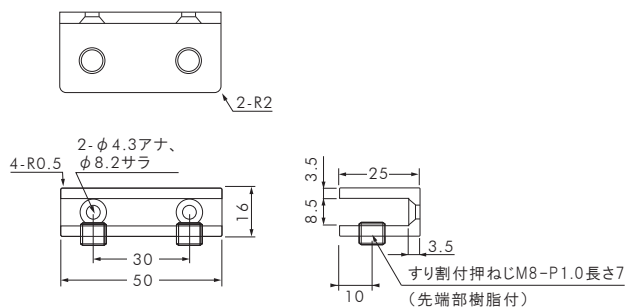

PANEL FIX -SUPPORT-

-パネルフィクス サポート- 空いたスペースを有効利用するのに最適な金具です。

SCULPS. オリジナル商品
取付物厚さ 5~8mm

パネルフィクスサポートは、お店やオフィスなど場所を選ばずに、空間を有効活用できます。形は直線でスマートなイメージの仕上がりになっています。
取付物厚さ：5~8mm

【取り付け方法】

1 下穴を開けた後、M4皿タッピング(別売)で壁面へ取り付けます。
2 5~8mmのアクリル板等を真ん中に挟みます。
3 下部にあるすり割付押ねじをマイナスドライバーで調整し施工完了。

C-TYPE 30 SCP-PA001

C-TYPE 50 SCP-PA003

C-TYPE100 SCP-PA005

商品番号	商品名	規格	本体素材	仕上	価格	発注単位
SCP-PA001	C-type 30	C-30	真鍮	クロームメッキ	¥1,000	1個
SCP-PA003	C-type 50	C-50	真鍮	クロームメッキ	¥1,500	1個
SCP-PA005	C-type 100	C-100	真鍮	クロームメッキ	¥2,500	1個