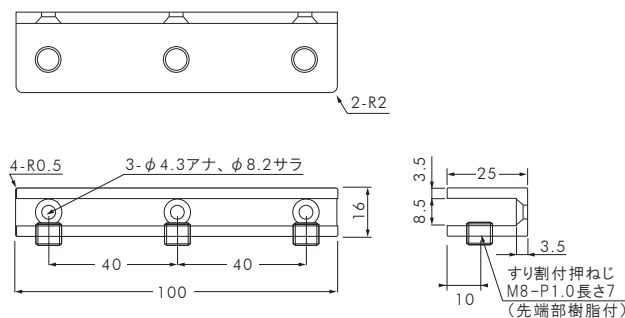

PANEL FIX -SUPPORT-

-パネルフィクス サポート- 空いたスペースを有効利用するのに最適な金具です。

SCULPS. オリジナル商品
取付物厚さ 5~8mm

パネルフィクスサポートは、お店やオフィスなど場所を選ばずに、空間を有効活用できます。形は直線でスマートなイメージの仕上がりになっています。
取付物厚さ：5~8mm

【取り付け方法】

1 下穴を開けた後、M4皿タッピング(別売)で壁面へ取り付けます。
2 5~8mmのアクリル板等を真ん中に挟みます。
3 下部にあるすり割付押ねじをマイナスドライバーで調整し施工完了。

C-TYPE 30 SCP-PA001

C-TYPE 50 SCP-PA003

C-TYPE100 SCP-PA005

商品番号	商品名	規格	本体素材	仕上	価格	発注単位
SCP-PA001	C-type 30	C-30	真鍮	クロームメッキ	¥1,000	1個
SCP-PA003	C-type 50	C-50	真鍮	クロームメッキ	¥1,500	1個
SCP-PA005	C-type 100	C-100	真鍮	クロームメッキ	¥2,500	1個