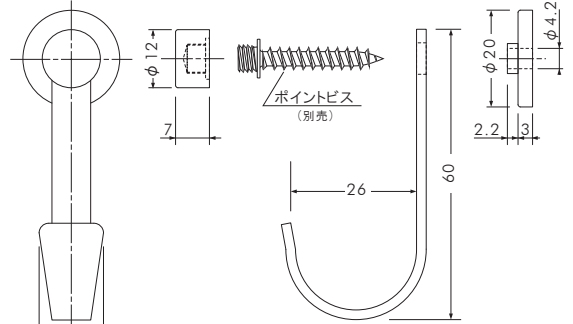

J-HOOK FOR POINTVIS

NEW 新商品

SCULPS. オリジナル商品

軽量物 用

-ポイントビス用Jフック- ポイントビスとの併用で壁面に簡単にフックを取り付けできます。

【ポイントビス用Jフックの特長】

ポイントビス用Jフックは、フックが振り子のように揺れるしくみになっています。

壁面に対して座金・フックをポイントビスで打ち込み、ポイントビス頭部にキャップを取り付けます。

※こちらのフックはポイントビス(別売 P.032参照)用のフックです。

商品番号	材質	価格	発注単位
SCP-EA061	ステンレス	¥1,500	1個

STRAIGHT HOOK FOR POINTVIS

NEW 新商品

SCULPS. オリジナル商品

軽量物 用

-ポイントビス用フックストレート- ポイントビスとの併用で壁面に簡単にフックを取り付けできます。

壁面に対して座金をポイントビスで打ち込み、ポイントビス頭部に胴部・キャップを取り付けます。

※こちらのフックはポイントビス(別売 P.032参照)用のフックです。

商品番号	材質	仕上	価格	発注単位
SCP-EA062	真鍮	クロームメッキ	¥1,500	1個

COLUMN HOOK FOR POINTVIS

NEW 新商品

SCULPS. オリジナル商品

軽量物 用

-ポイントビス用カラムフック- ポイントビスとの併用で壁面に簡単にフックを取り付けできます。

壁面に対してポイントビスを打ち込み、ポイントビス頭部にフックを取り付けて下さい。

※こちらのフックはポイントビス(別売 P.032参照)用のフックです。

商品番号	規格	材質	価格	発注単位
SCP-EA008	φ 18	ステンレス(SUS303)	¥650	1個
SCP-EA009	φ 14	ステンレス(SUS303)	¥620	1個