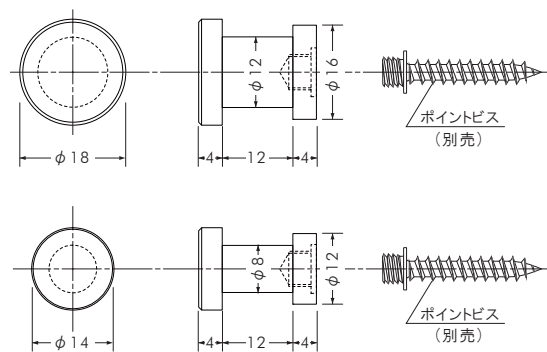

※こちらのフックはポイントビス(別売 P.032参照)用のフックです。

商品番号	材質	仕上	価格	発注単位
SCP-EA062	真鍮	クロームメッキ	¥1,500	1個

COLUMN HOOK FOR POINTVIS

NEW 新商品

SCULPS. オリジナル商品

軽量物 用

-ポイントビス用カラムフック- ポイントビスとの併用で壁面に簡単にフックを取り付けできます。

壁面に対してポイントビスを打ち込み、ポイントビス頭部にフックを取り付けて下さい。