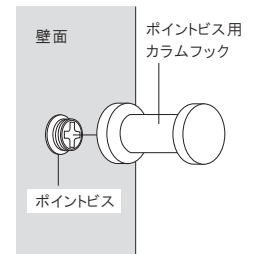

※こちらのフックはポイントビス(別売 P.032参照)用のフックです。

商品番号	材質	価格	発注単位
SCP-EA061	ステンレス	¥1,500	1個

STRAIGHT HOOK FOR POINTVIS

NEW 新商品

SCULPS. オリジナル商品

軽量物 用

-ポイントビス用フックストレート- ポイントビスとの併用で壁面に簡単にフックを取り付けできます。

壁面に対して座金をポイントビスで打ち込み、ポイントビス頭部に胴部・キャップを取り付けます。

※こちらのフックはポイントビス(別売 P.032参照)用のフックです。

商品番号	材質	仕上	価格	発注単位
SCP-EA062	真鍮	クロームメッキ	¥1,500	1個

COLUMN HOOK FOR POINTVIS

NEW 新商品

SCULPS. オリジナル商品

軽量物 用

-ポイントビス用カラムフック- ポイントビスとの併用で壁面に簡単にフックを取り付けできます。

壁面に対してポイントビスを打ち込み、ポイントビス頭部にフックを取り付けて下さい。

※こちらのフックはポイントビス(別売 P.032参照)用のフックです。

商品番号	規格	材質	価格	発注単位
SCP-EA008	φ 18	ステンレス(SUS303)	¥650	1個
SCP-EA009	φ 14	ステンレス(SUS303)	¥620	1個