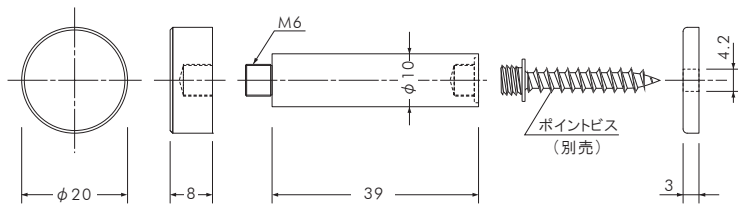

※こちらのフックはポイントビス(別売 P.032参照)用のフックです。

商品番号	材質	価格	発注単位
SCP-EA061	ステンレス	¥1,500	1個

STRAIGHT HOOK FOR POINTVIS

NEW 新商品

SCULPS. オリジナル商品

軽量物 用

-ポイントビス用フックストレート- ポイントビスとの併用で壁面に簡単にフックを取り付けできます。

壁面に対して座金をポイントビスで打ち込み、ポイントビス頭部に胴部・キャップを取り付けます。