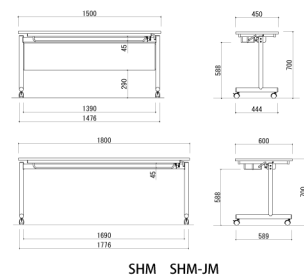

SHMシリーズ

- チェア P.017
- デスク・ワゴン
キャビネット P.065
- パーティション P.071
- テーブル P.089
- ロビー P.121
- 応接 P.133
- エクステリア P.141
- オフィス
アクセサリ P.157

チェアSFIDA-C1(BL)
P.033

写真はSHM-JM1845(IV)

SHM-1845(NA)
ナチュラル

SHM-JM1845(IV)
アイボリー

- 大型会議テーブル P.090
- ミーティングテーブル P.092
- 会議テーブル P.096
- 跳ね上げ式
会議テーブル P.098
- 折畳み会議テーブル P.102
- 折り畳み座卓 P.108
- 折畳みテーブル
テーブル台車 P.109
- 宴会テーブル P.110
- 福祉施設 P.112
- 多目的テーブル P.118

跳ね上げ式会議テーブル	価格	サイズ(mm)	梱包才数	梱包重量
SHM-1860	66,900円(税抜価格)	W1800×D600×H700 脚間内寸:W1690×D589	5.8才	25kg
SHM-1845	59,000円(税抜価格)	W1800×D450×H700 脚間内寸:W1690×D444	4.4才	20kg
SHM-1560	67,600円(税抜価格)	W1500×D600×H700 脚間内寸:W1390×D589	4.9才	20kg
SHM-1545	59,300円(税抜価格)	W1500×D450×H700 脚間内寸:W1390×D444	3.7才	17kg

仕様/天板:メラミン化粧板(28mm厚) 脚:スチール(φ42.7mm)メラミン焼付塗装(ライトグレー) ●棚付き ●幕板+取付けネジセット W1800用:6,600円(税抜価格) W1500用:6,000円(税抜価格) ※幕板の取付けには、脚と天板を取り外す必要があります。

跳ね上げ式会議テーブル(幕板付き)	価格	サイズ(mm)	梱包才数	梱包重量
SHM-JM1860	73,000円(税抜価格)	W1800×D600×H700 脚間内寸:W1690×D589	7.2才	26kg
SHM-JM1845	63,900円(税抜価格)	W1800×D450×H700 脚間内寸:W1690×D444	5.5才	21kg
SHM-JM1560	72,500円(税抜価格)	W1500×D600×H700 脚間内寸:W1390×D589	6才	21kg
SHM-JM1545	64,500円(税抜価格)	W1500×D450×H700 脚間内寸:W1390×D444	4.6才	18kg