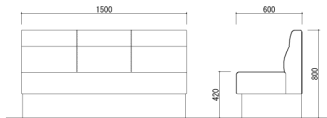

◎ BSC・BSDシリーズ

ご要望に合わせて、その場所にあったサイズ別注承ります。

テーブル:KBT-6050M (BR)
P.120

チェア:PY-421
P.039

写真はBSD-52 (IV)

- チェア P.017
- デスク・ワゴン
  キャビネット P.065
- パーティション P.071
- テーブル P.089
- **ロビー P.121**
- 応接 P.133
- エクステリア P.141
- オフィス
  アクセサリ P.157

BSCシリーズ

- RDシリーズ P.121
- RD・KNシリーズ P.124
- KLS・KLNシリーズ P.125
- LZ・LZSシリーズ P.126
- REGシリーズ P.127
- DHZシリーズ P.128
- **BSC・BSDシリーズ P.129**
- キッズガーデン P.130
- 木曾・利根・長良・吉野
  シリーズ P.132

カラーサンプル 台輪/バリエーション

カラーサンプル 張り地/バリエーション

ボックスソファ	価格	サイズ(mm)	梱包才数	梱包重量
BSC-51	130,000円(税抜価格)	W1500×D600×H800 (SH420)	▲29.9才	41kg
BSC-52	127,000円(税抜価格)	W1500×D600×H800 (SH420)	▲29.9才	41kg
BSC-53	125,000円(税抜価格)	W1500×D600×H800 (SH420)	▲29.9才	41kg

仕様/本体:木枠 合成皮革張り 台輪/BSC51・BSC52:木枠 ポリエステル化粧板貼り BSC53:木枠 合成皮革張り 台輪/木目ポリ(ナチュラル) ●別注・別張り対応承ります。

ボックスソファ	価格	サイズ(mm)	梱包才数	梱包重量
BSD-51	130,000円(税抜価格)	W1500×D600×H800 (SH420)	▲29.9才	37kg
BSD-52	127,000円(税抜価格)	W1500×D600×H800 (SH420)	▲29.9才	37kg
BSD-53	125,000円(税抜価格)	W1500×D600×H800 (SH420)	▲29.9才	37kg

仕様/本体:木枠 合成皮革張り 台輪/BSD51・BSD52:木枠 ポリエステル化粧板貼り BSD53:木枠 合成皮革張り 台輪/木目ポリ(ナチュラル) ●別注・別張り対応承ります。