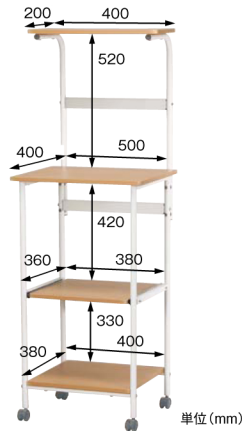

スタンダードな機能を詰め込んだ、ハイタイプレンジラック。

写真はKW-500 (NA)

KW-500(BR)
ブラウン JAN 077214

KW-500(NA)
ナチュラル JAN 077221

KW-500 組立
レンジワゴンハイタイプ

11,500円(税抜価格)
サイズ: W500×D425×H1420mm
天板/棚板: パーティクルボード(18mm厚) PVC貼り
フレーム: スチール(φ22.2mm) 粉体塗装

梱包才数: 1.4才
梱包重量: 9.5kg
●キャスター: ストッパー付き2個 ストッパーなし2個

中段棚はスライド式なので、ボットや炊飯器の蒸気を逃がし、取り出しもスムーズです。
トースターなどを置くのに便利な上棚付き。

ワンズスタイル P.201
ダイニング P.215
チェア P.227
ソファ・座イス
リクライニングチェア P.243
テーブル P.253
TV 台 P.269
ベッド P.275

収納家具 P.283

ホーム
アクセサリ P.307
ホーム
パーティション P.321
キッズ
ファニチャー P.329
ソーホー P.339

JAN 042748

KW-950BS 組立
キッチンワゴン

22,900円(税抜価格)
サイズ: W485×D485×H955mm
バスケット内寸: W290×D290×H85mm
棚内寸 (上): W290×D290×H225mm
(中): W405×D370×H205mm
(下): W405×D370×H315mm
天板サイズ: W405×D375mm
天板: パーティクルボード(18mm厚)
塩ビシート貼り(木目柄)
フレーム: スチール クロームメッキ
棚板: ハンチングメタル クロームメッキ