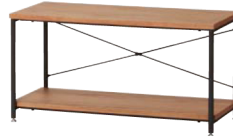

VINT ラック

写真はVINT-RL2+VINT-RL4

JAN 097274

VINT-RL2 **NEW**組立

VINT ラックS

● 20,000円(税抜価格)

サイズ: W800×D350×H415mm
棚板: パーティクルボード(18mm厚)
オーク突き板貼り 塗装
フレーム: スチール(φ19.1mm) 塗装

梱包寸数: 1.1才
梱包重量: 10kg

JAN 097281

VINT-RL4 **NEW**組立

VINT ラックL

● 29,100円(税抜価格)

サイズ: W800×D350×H1245mm
棚板: パーティクルボード(18mm厚)
オーク突き板貼り 塗装
フレーム: スチール(φ19.1mm) 塗装

梱包寸数: 2.9才
梱包重量: 18kg

▶P202
同シリーズの
アイテムが
あります。

- ワンススタイル P.201
- ダイニング P.215
- チェア P.227
- ソファ・座イス
リクライニングチェア P.243
- テーブル P.253
- TV 台 P.269
- ベッド P.275
- 収納家具 P.283
- ホーム
アクセサリ P.307
- ホーム
パーティション P.321
- キッズ
ファニチャー P.329
- ソーホー P.339

Bright ラック

ナチュラル JAN 080528

TDS-50R(NA) **組立**

ブライト ラック

22,000円(税抜価格)

サイズ: W505×D310×H1100mm
棚板: パーティクルボード(15mm厚)
オーク突き板貼り 塗装
フレーム: スチール(横12×25mm) 粉体塗装

梱包寸数: 1.6才
梱包重量: 12kg

▶P345
同シリーズの
アイテムが
あります。

stork ラック

ブラウン JAN 063996

STW-4R(BR) **組立**

ストーク ラック

13,700円(税抜価格)

サイズ: W500×D320×H1200mm
棚板サイズ: W465×D270mm
棚板:メラミン化粧板(18mm厚)
エッジ塩ビシート貼り(ブラック)
フレーム: スチール(□20mm) 塗装(ブラック)

梱包寸数: 1.3才
梱包重量: 13kg
●棚は110mmピッチで高さ変更が可能です