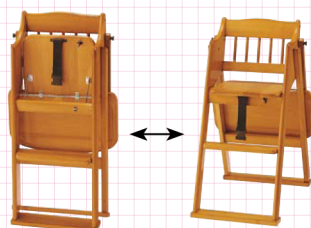

梱包寸数: 0.9才

梱包重量: 7kg

- スタッキング可能(2脚まで)
- 対象年齢: 6ヶ月～5才頃まで

使わない時は畳んで片付ける。トレーも付いた便利なチャイルドチェア。

CHC-480
JAN 017760

Point!

使用しないときは畳んで収納できます。

テーブルが必要ない時は本体の後ろにまわすことができます。

CHC-480

完成

チャイルドチェア

20,600円(税抜価格)

サイズ: W480×D675×H800(SH515)mm
 折り畳み時: W480×D190×H900mm
 本体: 天然木(ラバーウッド) 塗装

梱包寸数: 3.5才

梱包重量: 10.5kg

- 折り畳んでコンパクトに収納することができます
- テーブル可動式
- 対象年齢: 6ヶ月～5才頃まで