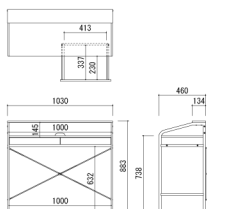

TDS-1030D(NA) 組立

ブライト デスク

36,200円(税抜価格)

サイズ: W1030×D460×H885mm
天板高: H738mm
引き出し内寸: W410×D335×H35mm
天板: パーティクルボード(15mm厚)
オーク突板貼り
フレーム: スチール(精肉12×25mm) 粉体塗装

梱包才数: 3.8才
梱包重量: 19kg

TDS-1030D(NA)

TDS-32W(NA) 完組

ブライト ワゴン

27,200円(税抜価格)

サイズ: W325×D395×H550mm
引き出し内寸(小): W235×D330×H65mm
引き出し内寸(大): W235×D330×H125mm
天板: パーティクルボード(15mm厚)
オーク突板貼り 塗装
引き出し(前板): パーティクルボード(15mm厚)
オーク突板貼り 塗装
側板: パーティクルボード(15mm厚)
塩ビシート貼り(ブラック)

梱包才数: 3.4才
梱包重量: 14kg
●キャスター: ストッパー付2個、ストッパーなし3個

TDS-32W(NA)

TDS-50R(NA) 組立

ブライト ラック

22,000円(税抜価格)

サイズ: W505×D310×H1100mm
棚板: パーティクルボード(15mm厚)
オーク突板貼り 塗装
フレーム: スチール(精肉12×25mm) 粉体塗装

梱包才数: 1.6才
梱包重量: 12kg