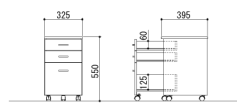

TDS-1030D(NA) 組立

ブライト デスク

36,200円(税抜価格)

サイズ: W1030×D460×H885mm
天板高: H738mm
引き出し内寸: W410×D335×H35mm
天板: パーティクルボード(15mm厚)
オーク突板貼り
フレーム: スチール(精肉12×25mm) 粉体塗装

梱包才数: 3.8才
梱包重量: 19kg

TDS-1030D(NA)

TDS-32W(NA) 完組

ブライト ワゴン

27,200円(税抜価格)

サイズ: W325×D395×H550mm
引き出し内寸(小): W235×D330×H65mm
引き出し内寸(大): W235×D330×H125mm
天板: パーティクルボード(15mm厚)
オーク突板貼り 塗装
引き出し(前板): パーティクルボード(15mm厚)
オーク突板貼り 塗装
側板: パーティクルボード(15mm厚)
塩ビシート貼り(ブラック)

梱包才数: 3.4才
梱包重量: 14kg
●キャスター: ストッパー付2個、ストッパーなし3個