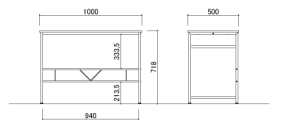

ブラウン JAN 063972

STW-800D (BR) 組立

ストーク デスク

11,800円 (税抜価格)

サイズ: W800×D500×H720mm
天板: メラミン化粧板 (18mm厚)
エッジ塩ビシート貼り (ブラック)
フレーム: スチール (φ20mm) 塗装 (ブラック)

梱包寸数: 1.5才
梱包重量: 10kg

STW-800D (BR)

ブラウン JAN 063989

STW-1000D (BR) 組立

ストーク デスク

13,900円 (税抜価格)

サイズ: W1000×D500×H720mm
天板: メラミン化粧板 (18mm厚)
エッジ塩ビシート貼り (ブラック)
フレーム: スチール (φ20mm) 塗装 (ブラック)

梱包寸数: 1.8才
梱包重量: 11kg

STW-1000D (BR)

ブラウン JAN 064009

STW-5SW (BR) 組立

ストーク サイドワゴン

12,100円 (税抜価格)

サイズ: W400×D500×H720mm
上棚内寸: W340×D480×H110mm
下棚内寸: W340×D480×H480mm
天板/棚板: メラミン化粧板 (18mm厚)
エッジ塩ビシート貼り (ブラック)
フレーム: スチール (φ20mm) 塗装 (ブラック)

梱包寸数: 1.2才
梱包重量: 11kg
●キャスター: ストッパー付2個・ストッパーなし2個

STW-5SW (BR)

ブラウン JAN 063996

STW-4R (BR) 組立

ストーク ラック

13,700円 (税抜価格)

サイズ: W500×D320×H1200mm
棚板サイズ: W465×D270mm
棚板: メラミン化粧板 (18mm厚)
エッジ塩ビシート貼り (ブラック)
フレーム: スチール (φ20mm) 塗装 (ブラック)

梱包寸数: 1.3才
梱包重量: 13kg
●棚は110mmピッチで高さ変更が可能です