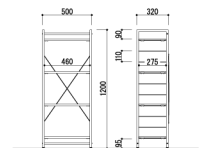

ストーク サイドワゴン

12,100円 (税抜価格)

サイズ: W400×D500×H720mm
上棚内寸: W340×D480×H110mm
下棚内寸: W340×D480×H480mm
天板/棚板: メラミン化粧板 (18mm厚)
エッジ塩ビシート貼り (ブラック)
フレーム: スチール (φ20mm) 塗装 (ブラック)

梱包寸数: 1.2才
梱包重量: 11kg
●キャスター: ストッパー付2個・ストッパーなし2個

STW-5SW (BR)

ブラウン JAN 063996

STW-4R (BR) 組立

ストーク ラック

13,700円 (税抜価格)

サイズ: W500×D320×H1200mm
棚板サイズ: W465×D270mm
棚板: メラミン化粧板 (18mm厚)
エッジ塩ビシート貼り (ブラック)
フレーム: スチール (φ20mm) 塗装 (ブラック)

梱包寸数: 1.3才
梱包重量: 13kg
●棚は110mmピッチで高さ変更が可能です