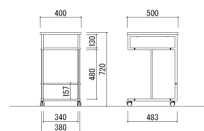

ブラウン JAN 063972

STW-800D (BR) 組立

ストーク デスク

11,800円 (税抜価格)

サイズ: W800×D500×H720mm
天板: メラミン化粧板 (18mm厚)
エッジ塩ビシート貼り (ブラック)
フレーム: スチール (φ20mm) 塗装 (ブラック)

梱包寸数: 1.5才
梱包重量: 10kg

STW-800D (BR)

ブラウン JAN 063989

STW-1000D (BR) 組立

ストーク デスク

13,900円 (税抜価格)

サイズ: W1000×D500×H720mm
天板: メラミン化粧板 (18mm厚)
エッジ塩ビシート貼り (ブラック)
フレーム: スチール (φ20mm) 塗装 (ブラック)

梱包寸数: 1.8才
梱包重量: 11kg

STW-1000D (BR)

ブラウン JAN 064009

STW-5SW (BR) 組立

ストーク サイドワゴン

12,100円 (税抜価格)

サイズ: W400×D500×H720mm
上棚内寸: W340×D480×H110mm
下棚内寸: W340×D480×H480mm
天板/棚板: メラミン化粧板 (18mm厚)
エッジ塩ビシート貼り (ブラック)
フレーム: スチール (φ20mm) 塗装 (ブラック)

梱包寸数: 1.2才
梱包重量: 11kg
●キャスター: ストッパー付2個・ストッパーなし2個

STW-5SW (BR)

ブラウン JAN 063996

STW-4R (BR) 組立

ストーク ラック

13,700円 (税抜価格)

サイズ: W500×D320×H1200mm
棚板サイズ: W465×D270mm
棚板: メラミン化粧板 (18mm厚)
エッジ塩ビシート貼り (ブラック)
フレーム: スチール (φ20mm) 塗装 (ブラック)

梱包寸数: 1.3才
梱包重量: 13kg
●棚は110mmピッチで高さ変更が可能です