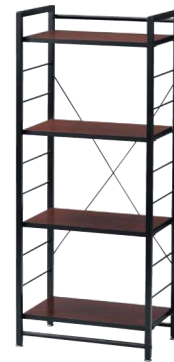

ストーク サイドワゴン

12,100円 (税抜価格)

サイズ: W400×D500×H720mm
上棚内寸: W340×D480×H110mm
下棚内寸: W340×D480×H480mm
天板/棚板: メラミン化粧板 (18mm厚)
エッジ塩ビシート貼り (ブラック)
フレーム: スチール (φ20mm) 塗装 (ブラック)

梱包寸数: 1.2才
梱包重量: 11kg
●キャスター: ストッパー付2個・ストッパーなし2個

STW-5SW (BR)

ブラウン JAN 063996

STW-4R (BR) 組立

ストーク ラック

13,700円 (税抜価格)

サイズ: W500×D320×H1200mm
棚板サイズ: W465×D270mm
棚板: メラミン化粧板 (18mm厚)
エッジ塩ビシート貼り (ブラック)
フレーム: スチール (φ20mm) 塗装 (ブラック)

梱包寸数: 1.3才
梱包重量: 13kg
●棚は110mmピッチで高さ変更が可能です